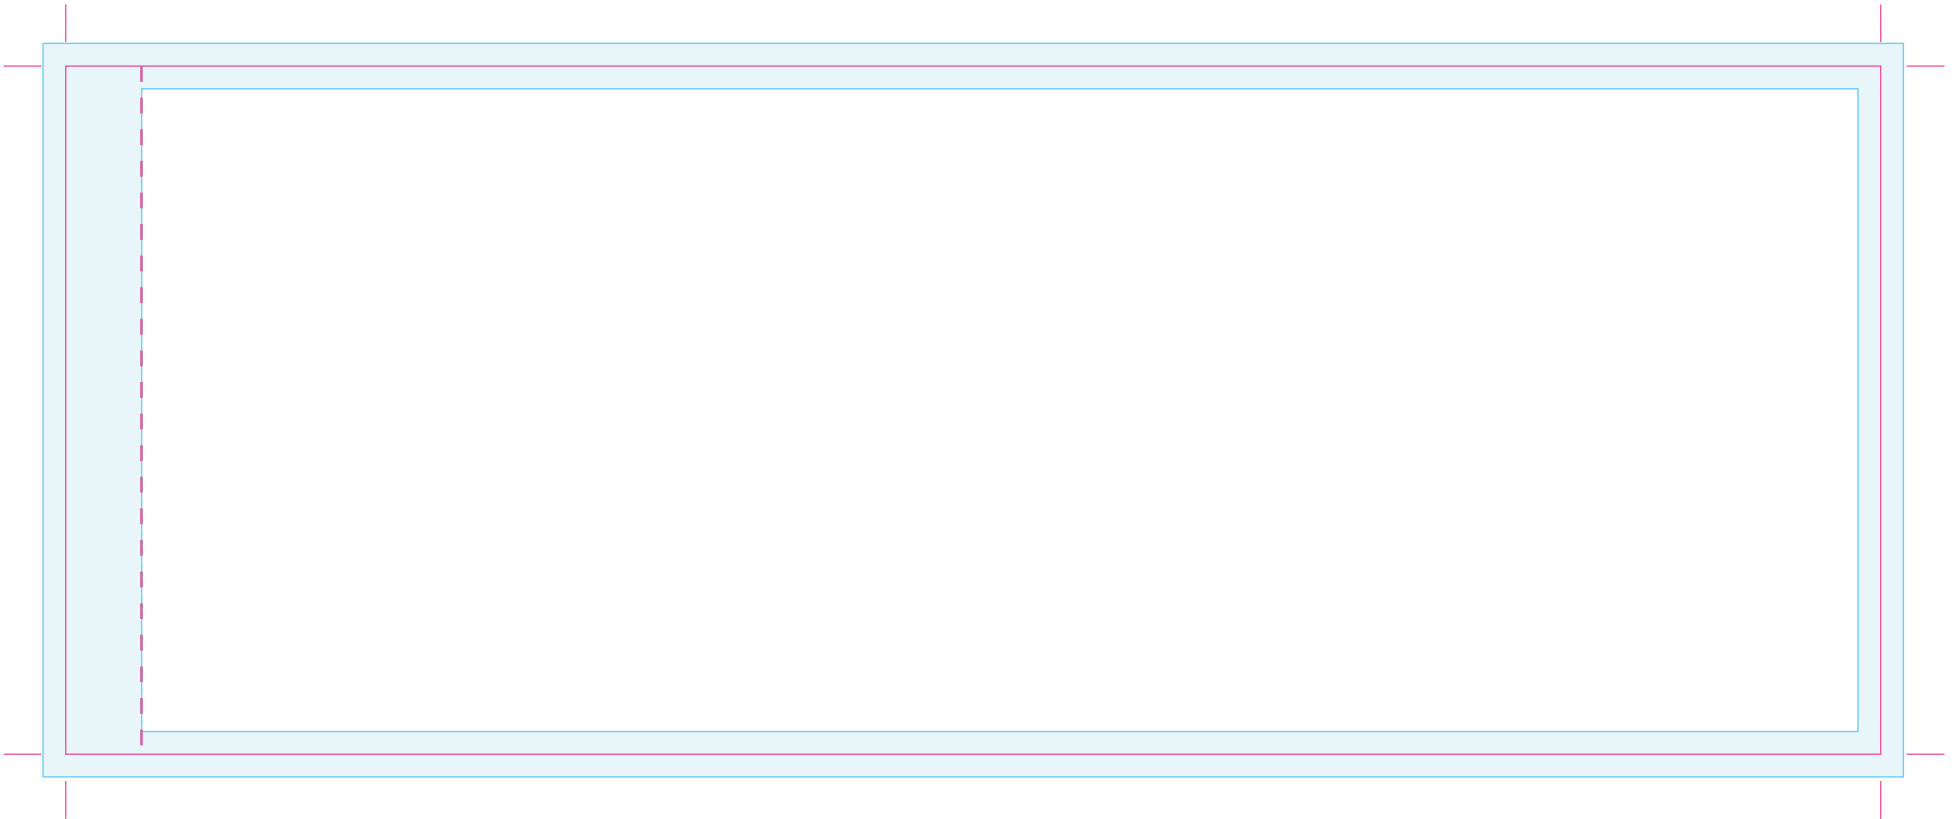

Uitgesneden formaat: 240 mm x 91 mm

Let op: Opmaak

-  **Vrije opmaak** - Deze ruimte is vrij van opmaak.
-  **Marge** - In deze ruimte **moet** de achtergrond doorlopen, maar geen tekst of belangrijke elementen die niet afgesneden mogen worden.
-  **Snijlijn** - Vanaf deze markering wordt het label afgesneden.
-  **Plakrand** - Vanaf deze markering wordt het label overlapt.

Let op: Aanlevering

- Bestandstype: PDF, Ai, PSD, Jpeg
- Voor PSD en Jpeg bestanden: **Minimale resolutie** is 300 DPI.
- Voor PDF en Ai: **Afbeeldingen insluiten** en **tekst in lettercontouren**.
- Voor vragen: **E** ntp@fortunefactory.nl
T 078 699 08 41