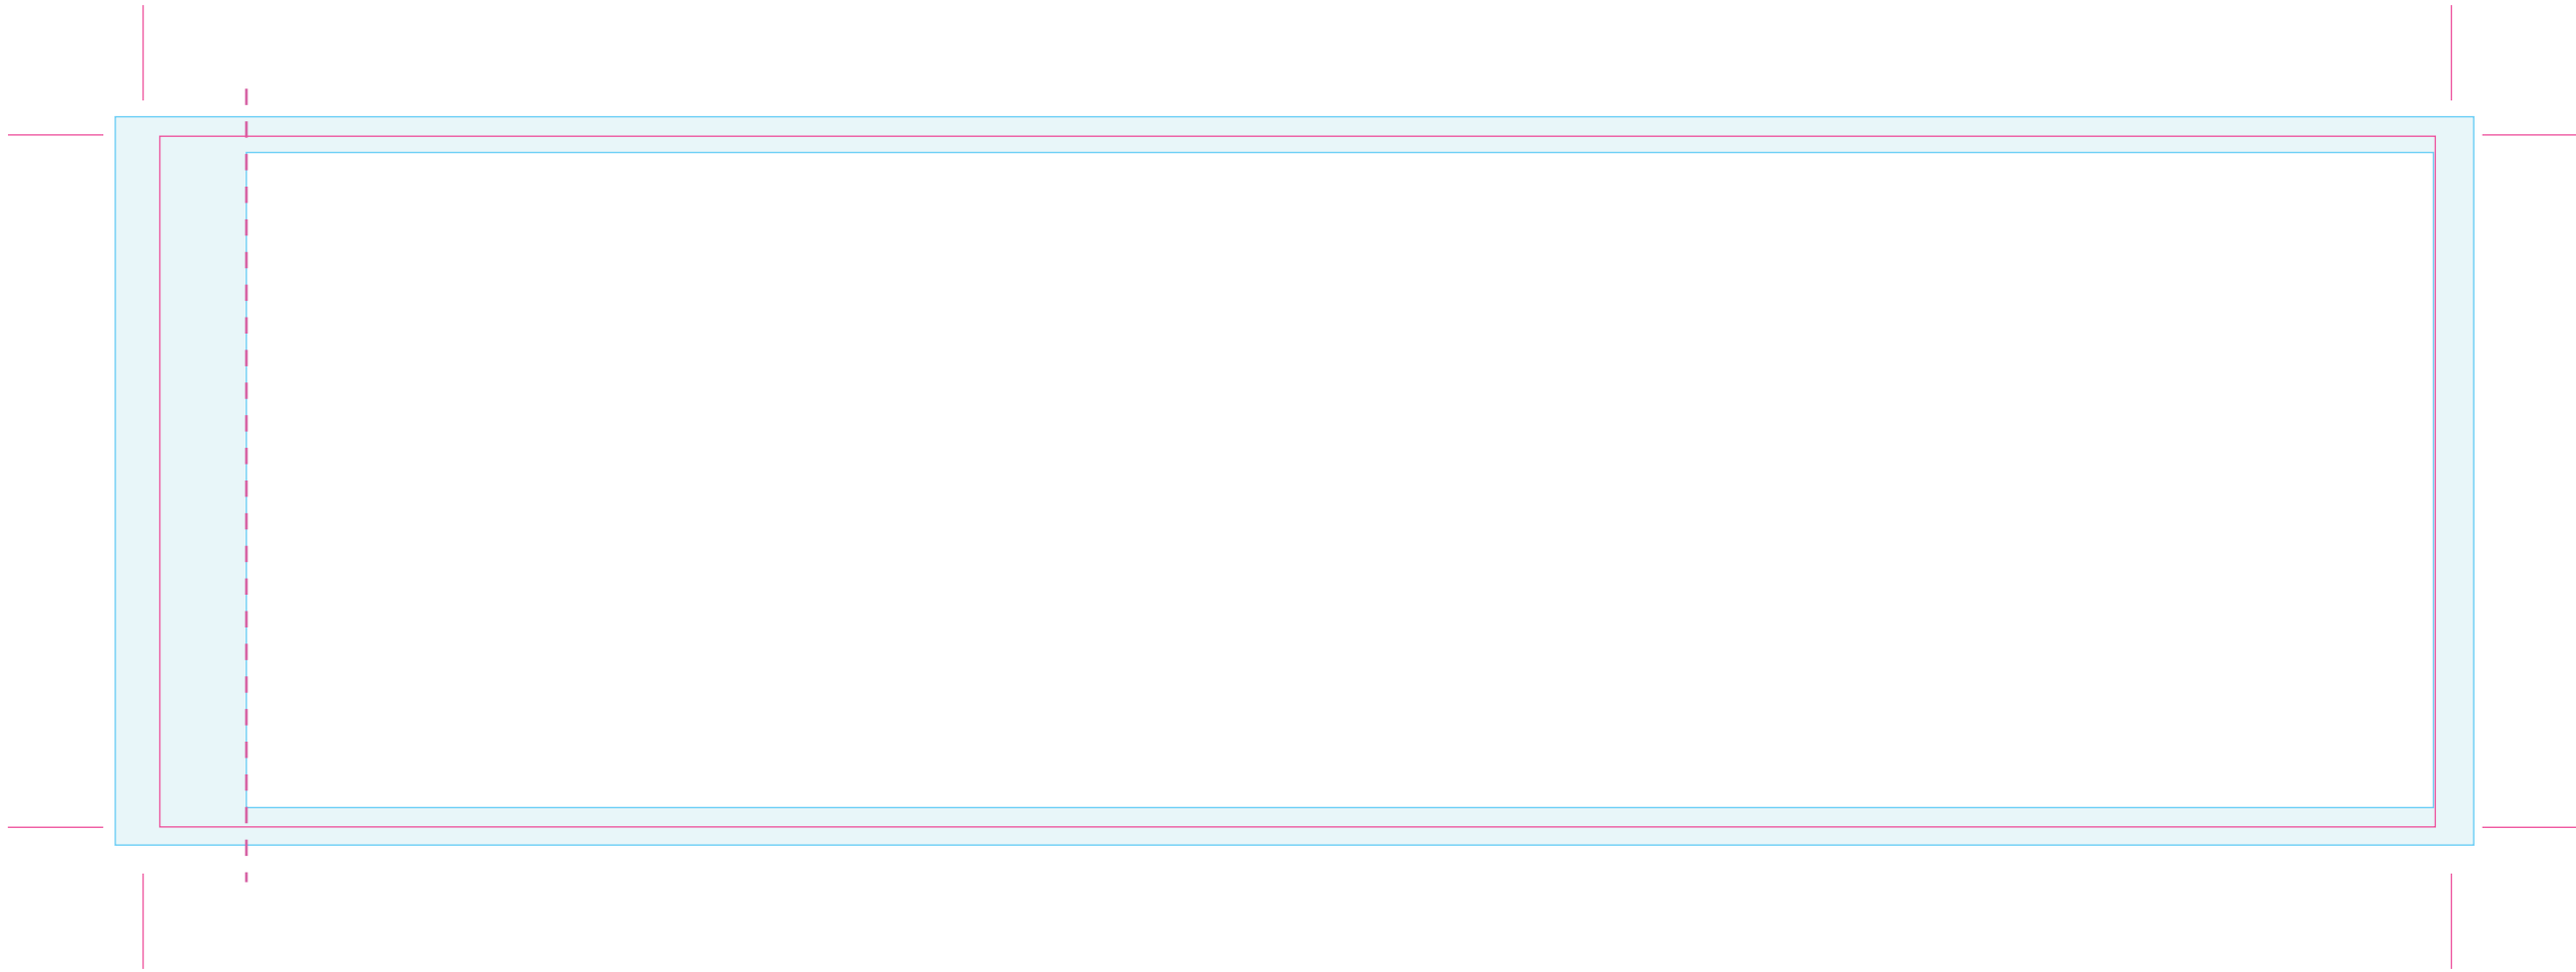

# Uitgesneden formaat: 303 mm x 92 mm

## Let op: Opmaak

-  **Vrije opmaak** - Deze ruimte is vrij van opmaak.
-  **Marge** - In deze ruimte **moet** de achtergrond doorlopen, maar geen tekst of belangrijke elementen die niet afgesneden mogen worden.
-  **Snijlijn** - Vanaf deze markering wordt het label afgesneden.
-  **Plakrand** - Vanaf deze markering wordt het label overlapt.