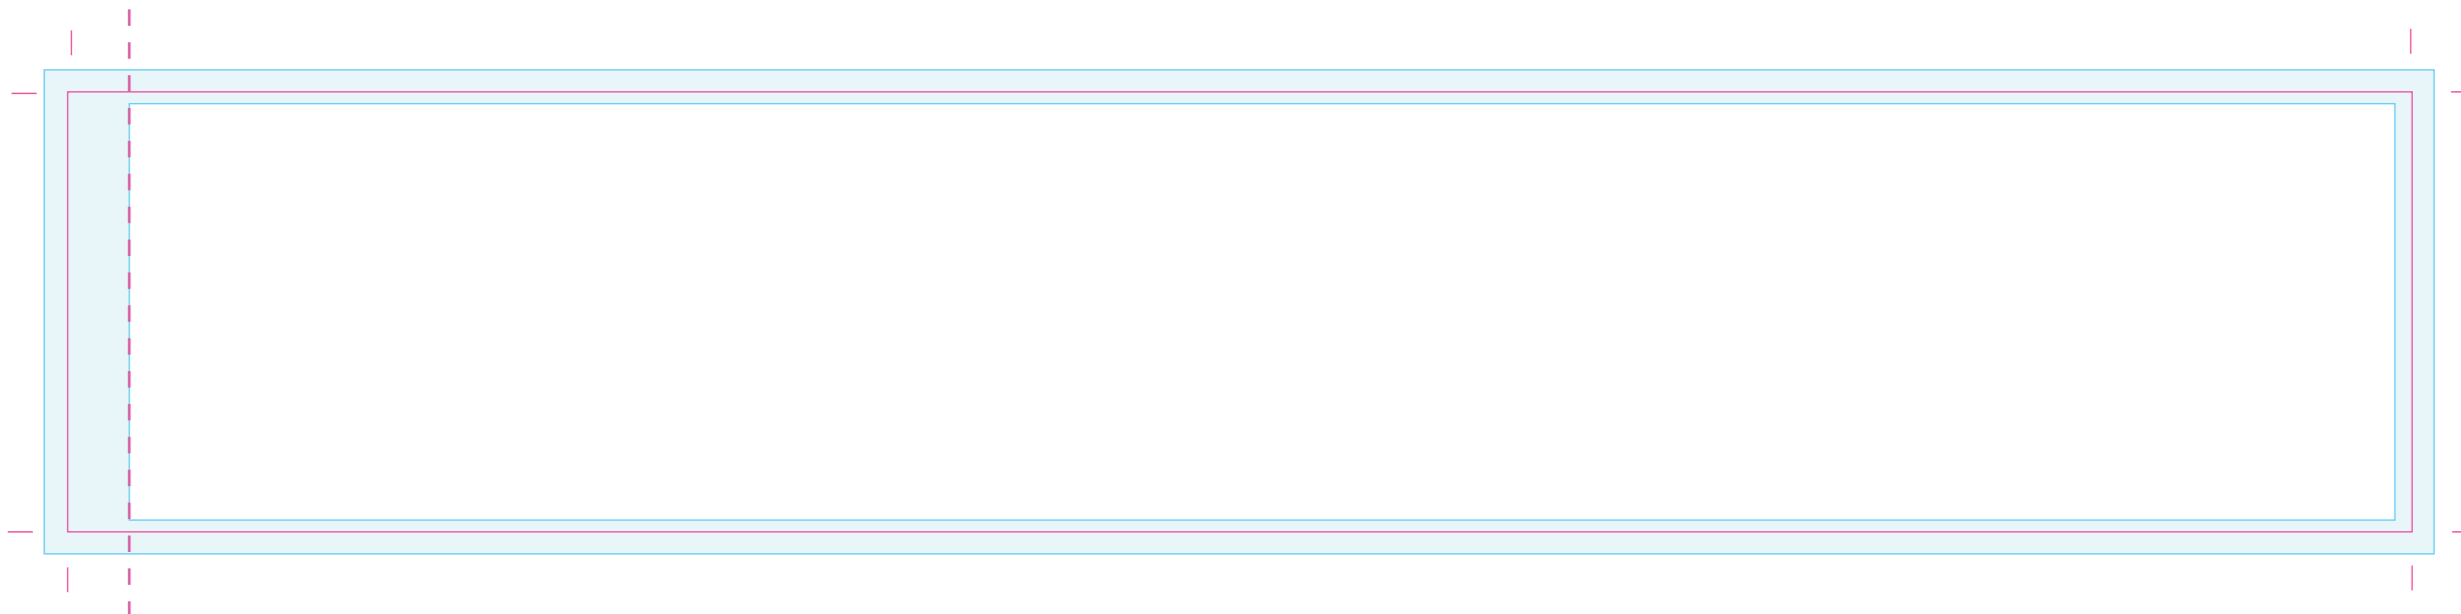

Uitgesneden formaat: 310 mm x 58 mm

Let op: Opmaak

-  Vrije opmaak - Deze ruimte is vrij van opmaak.
-  Marge - In deze ruimte moet de achtergrond doorlopen, maar geen tekst of belangrijke elementen die niet afgesneden mogen worden.
-  Snijlijn - Vanaf deze markering wordt het label afgesneden.
-  Plakrand - Vanaf deze markering wordt het label overlapt.

Let op: Aanlevering

- Bestandstype: PDF, Ai, PSD, Jpeg
- Voor PSD en Jpeg bestanden: Minimale resolutie is 300 DPI.
- Voor PDF en Ai: Afbeeldingen insluiten en tekst in lettercontouren.
- Voor vragen: E dtp@fortunefactory.nl
T 078 699 08 41