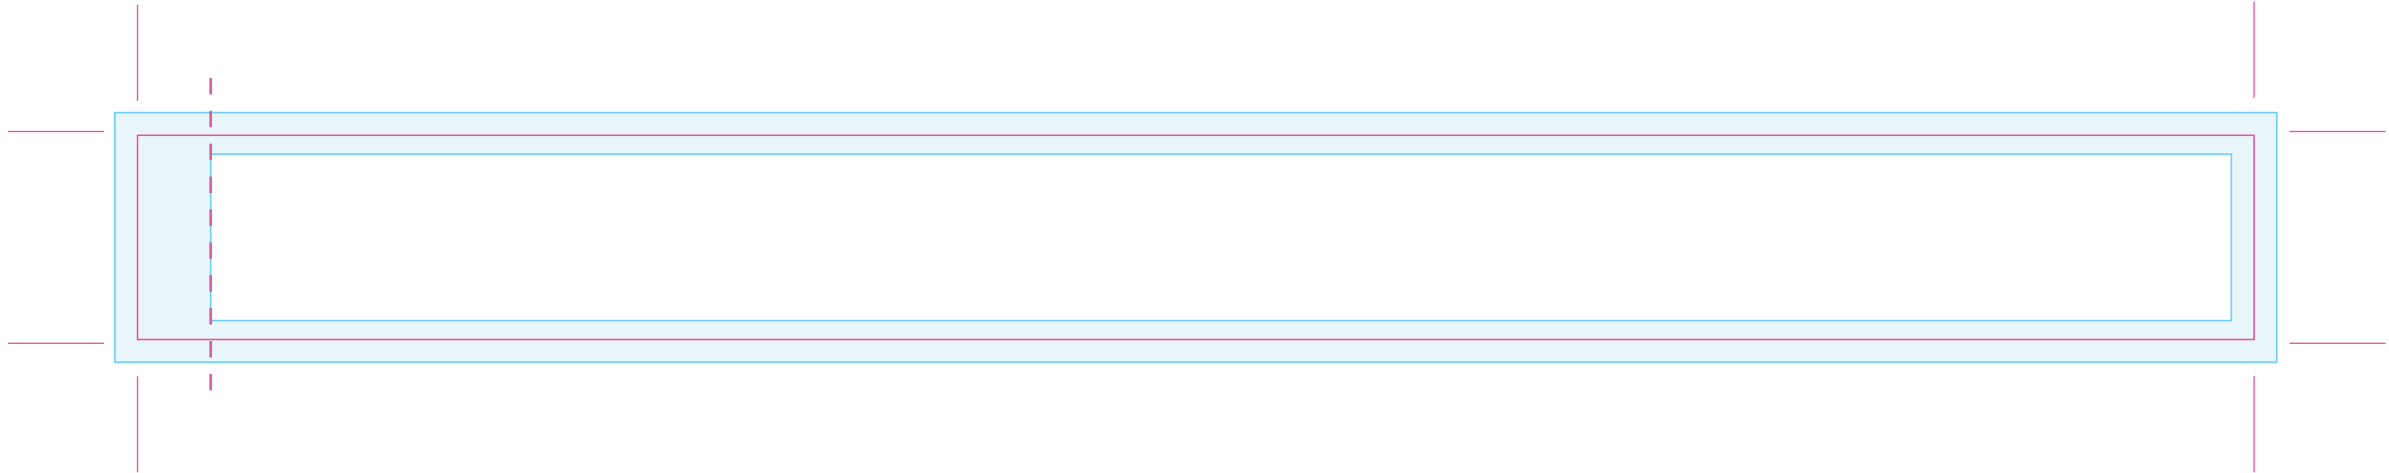

Uitgesneden formaat: 180 mm x 27 mm

Let op: Opmaak

-  **Vrije opmaak** - Deze ruimte is vrij van opmaak.
-  **Marge** - In deze ruimte **moet** de achtergrond doorlopen, maar geen tekst of belangrijke elementen die niet afgesneden mogen worden.
-  **Snijlijn** - Vanaf deze markering wordt het label afgesneden.

Let op: Aanlevering

- Bestandstype: PDF, Ai, PSD, Jpeg
- Voor PSD en Jpeg bestanden: **Minimale resolutie** is 300 DPI.
- Voor PDF en Ai: **Afbeeldingen insluiten** en **tekst in lettercontouren**.
- Voor vragen: **E** ntp@fortunefactory.nl
T 078 699 08 41