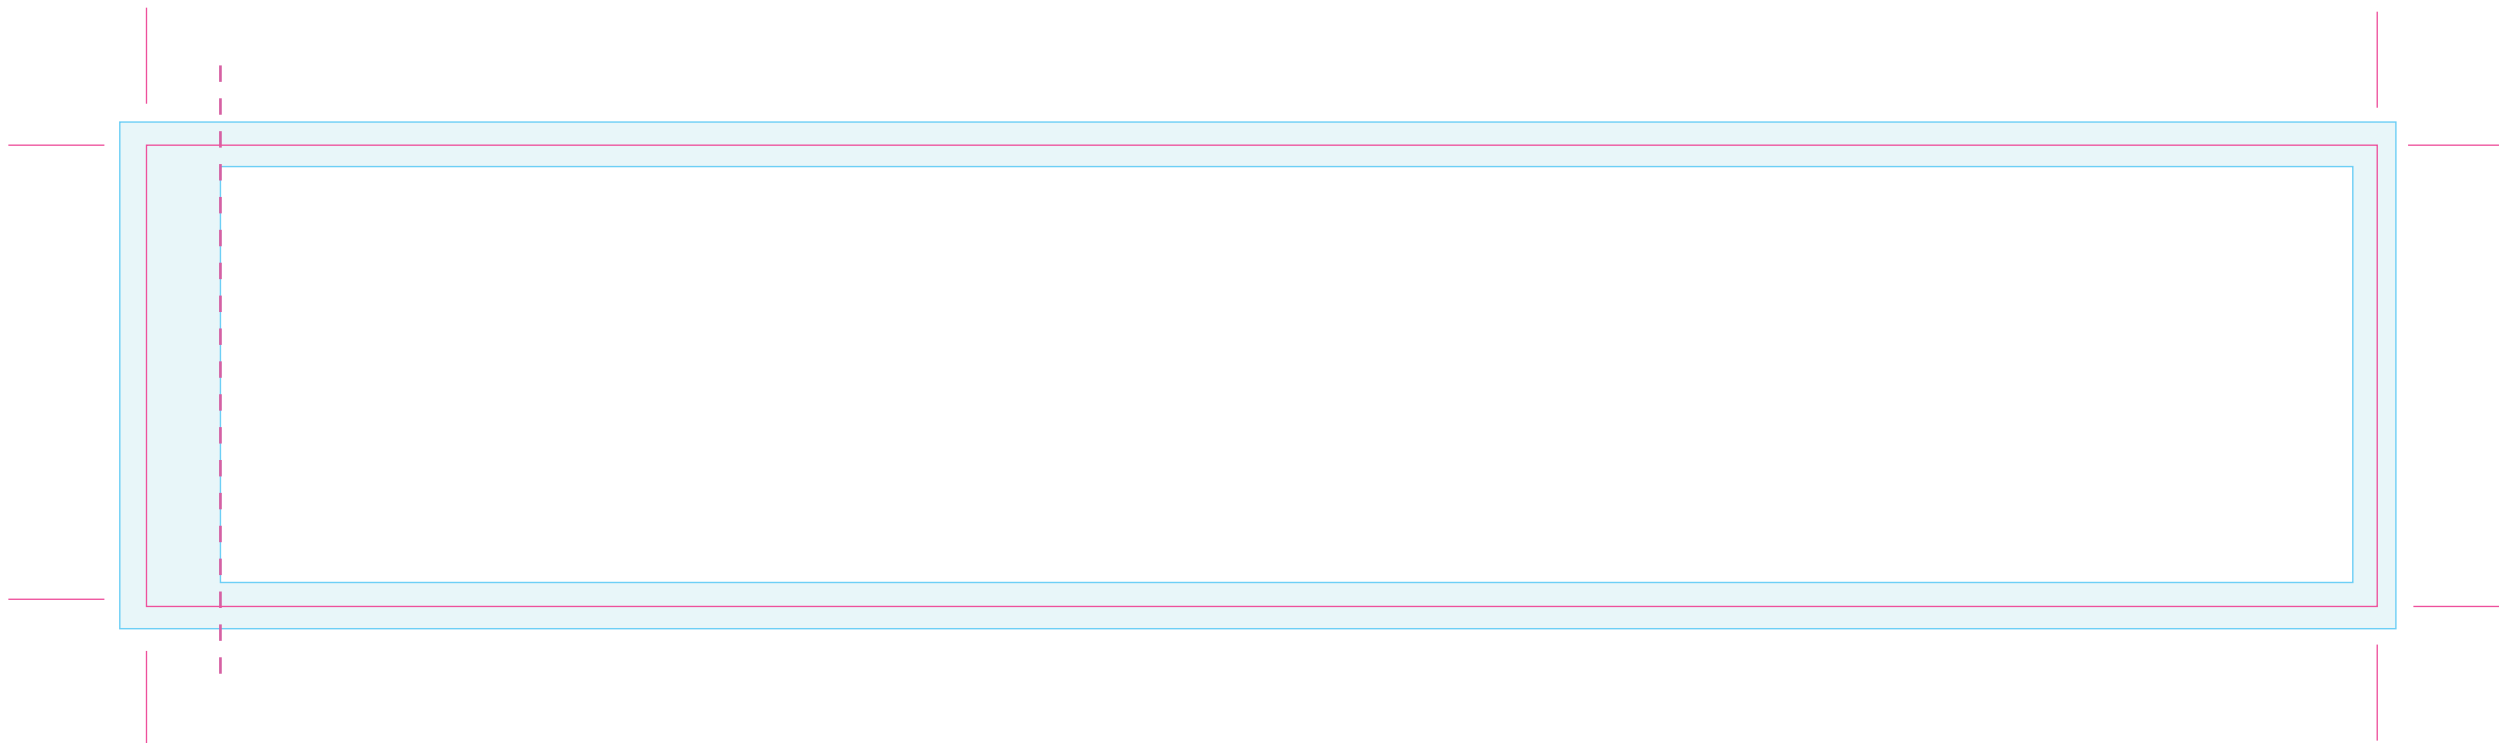

Uitgesneden formaat: 295 mm x 61 mm

Let op: Opmaak

-  **Vrije opmaak** - Deze ruimte is vrij van opmaak.
-  **Marge** - In deze ruimte **moet** de achtergrond doorlopen, maar geen tekst of belangrijke elementen die niet afgesneden mogen worden.
-  **Snijlijn** - Vanaf deze markering wordt het label afgesneden.
-  **Plakrand** - Vanaf deze markering wordt het label overlapt.

Let op: Aanlevering

- Bestandstype: PDF, Ai, PSD, Jpeg
- Voor PSD en Jpeg bestanden: **Minimale resolutie** is 300 DPI.
- Voor PDF en Ai: **Afbeeldingen insluiten** en **tekst in lettercontouren**.
- Voor vragen: **E** ntp@fortunefactory.nl
T 078 699 08 41