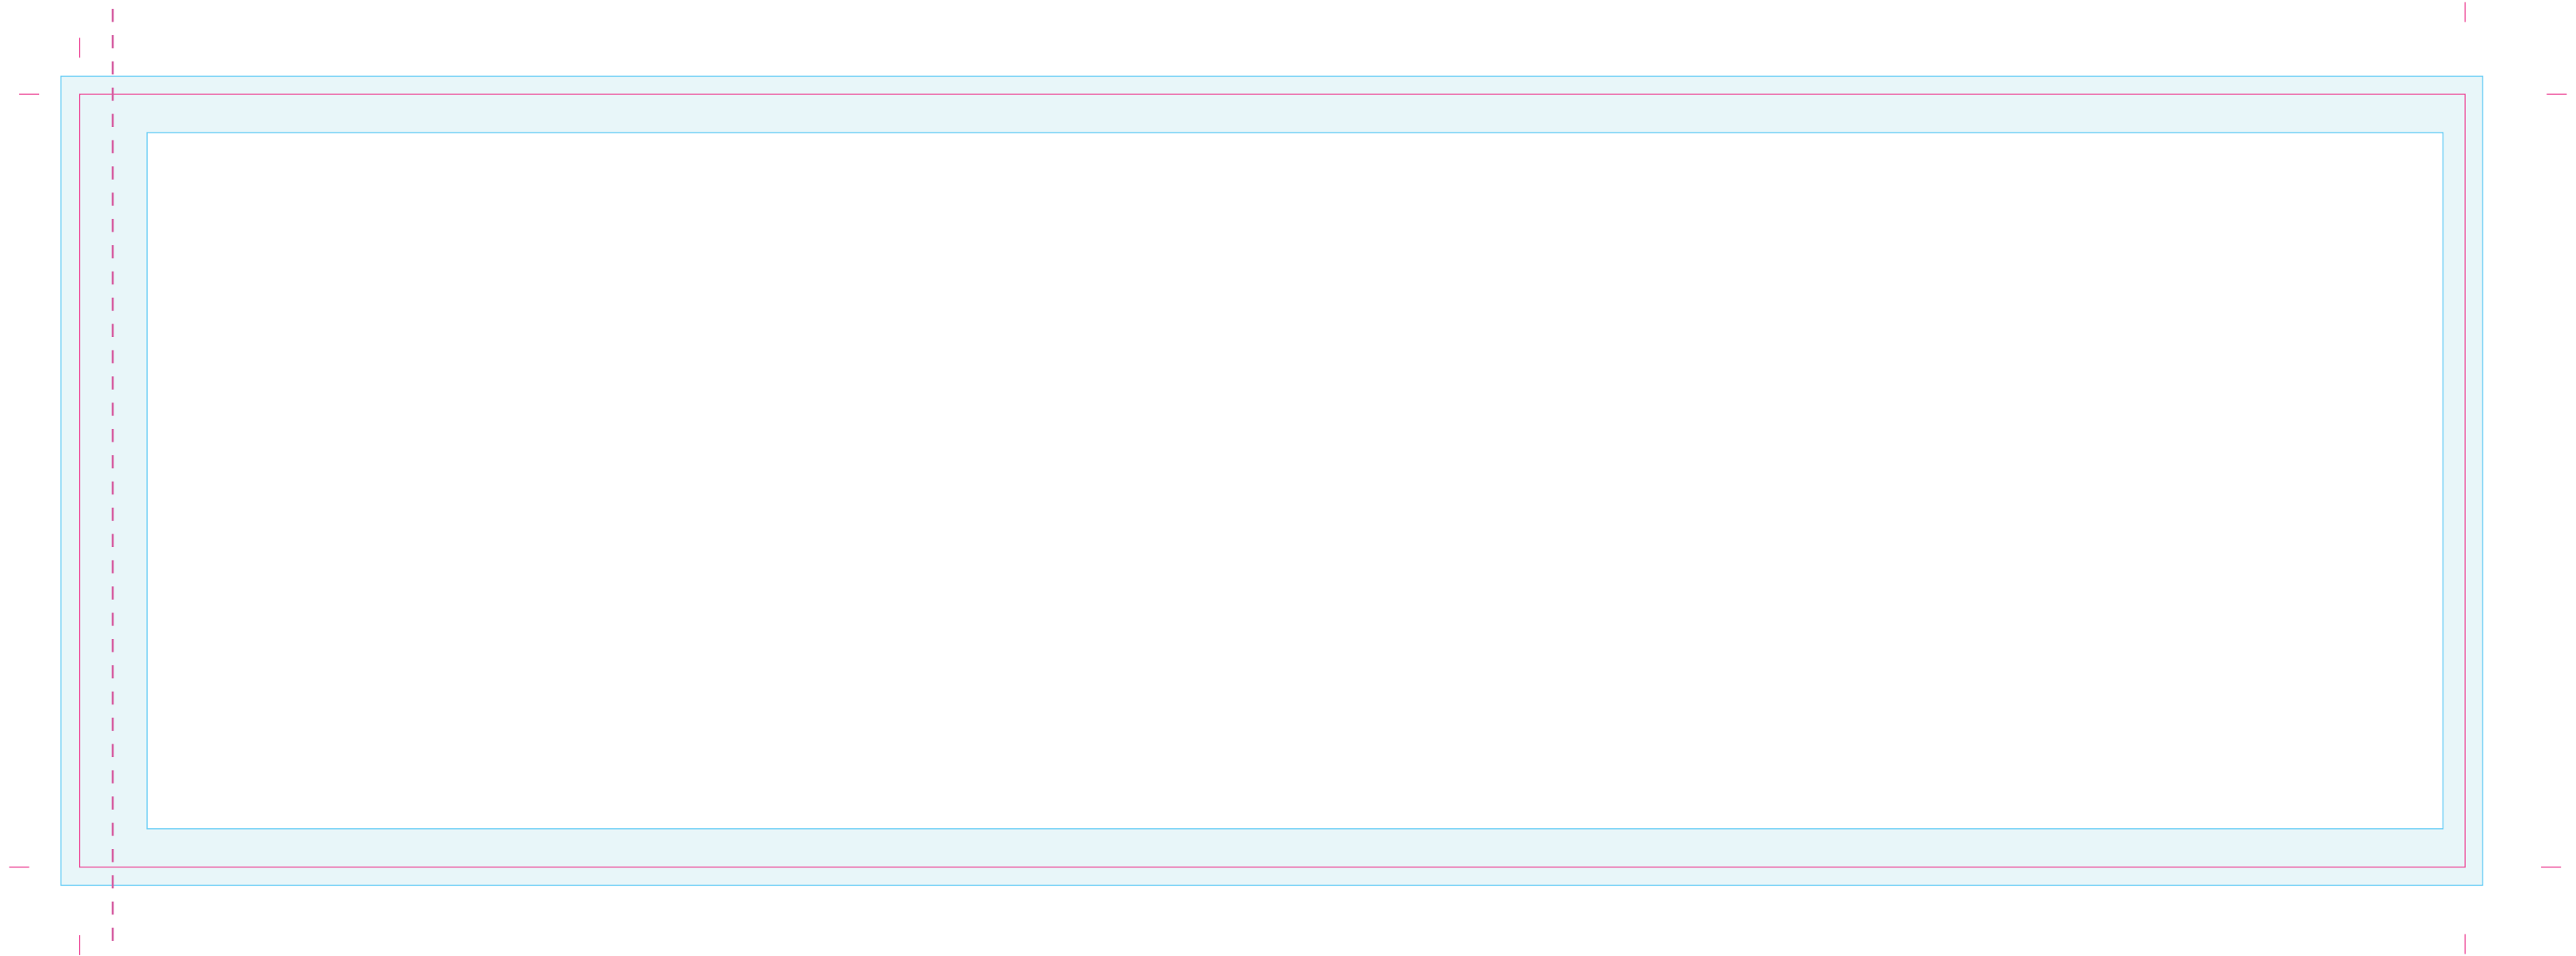

Uitgesneden formaat: 395 mm x 128 mm

### Let op: Opmaak

-  Vrije opmaak - Deze ruimte is vrij van opmaak.
-  Marge - In deze ruimte moet de achtergrond doorlopen, maar geen tekst of belangrijke elementen die niet afgesneden mogen worden.
-  Snijlijn - Vanaf deze markering wordt het label afgesneden.
-  Plakrand - Vanaf deze markering wordt het label overlapt.