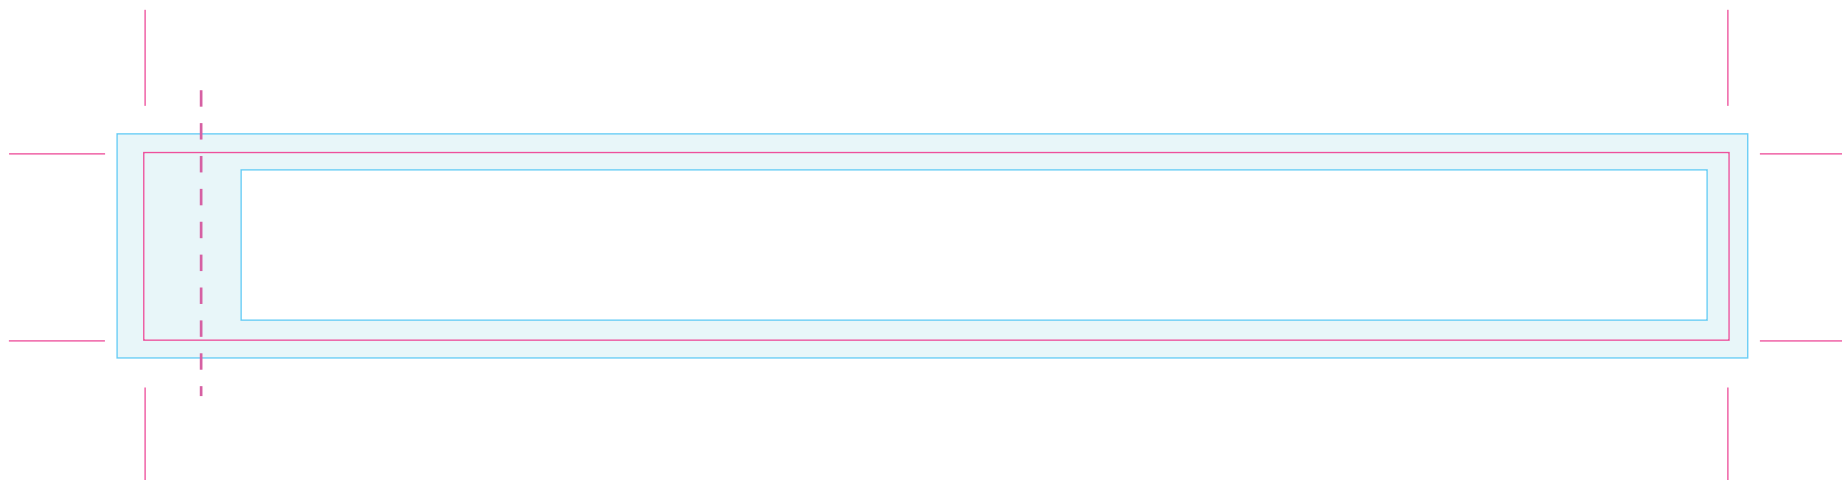

Uitgesneden formaat: 210 mm x 25 mm

Let op: Opmaak

-  **Vrije opmaak** - Deze ruimte is vrij van opmaak.
-  **Marge** - In deze ruimte **moet** de achtergrond doorlopen, maar geen tekst of belangrijke elementen die niet afgesneden mogen worden.
-  **Snijlijn** - Vanaf deze markering wordt het label afgesneden.
-  **Plakrand** - Vanaf deze markering wordt het label overlapt.

Let op: Aanlevering

- Bestandstype: PDF, Ai, PSD, Jpeg
- Voor PSD en Jpeg bestanden: **Minimale resolutie** is 300 DPI.
- Voor PDF en Ai: **Afbeeldingen insluiten** en **tekst in lettercontouren**.
- Voor vragen: **E** ntp@fortunefactory.nl
T 078 699 08 41