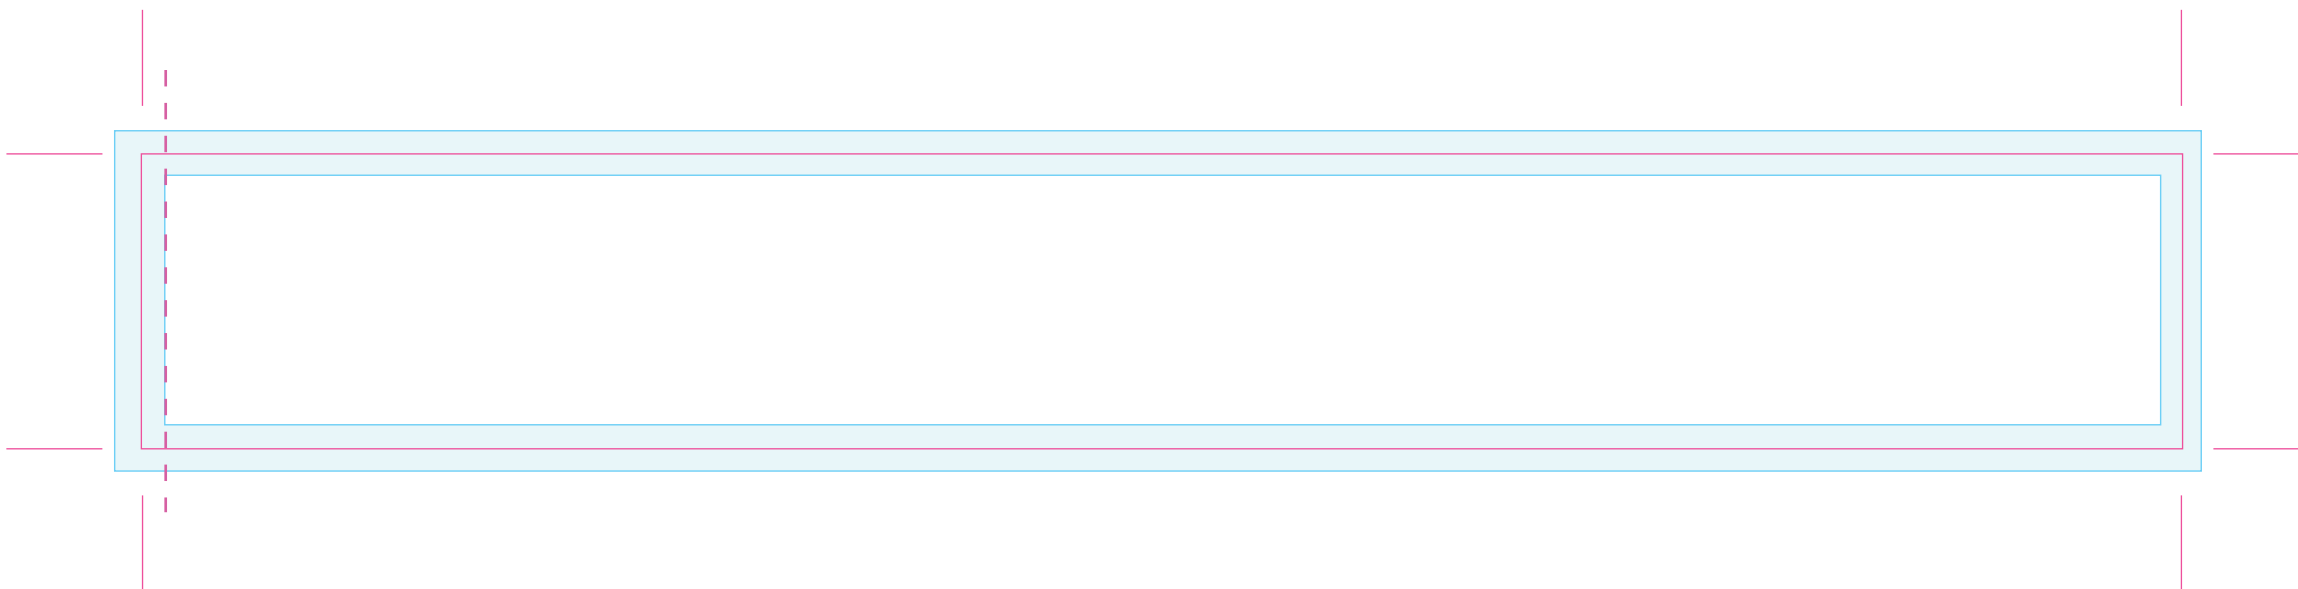

# Uitgesneden formaat: 270 mm x 39 mm

## Let op: Opmaak

-  **Vrije opmaak** - Deze ruimte is vrij van opmaak.
-  **Marge** - In deze ruimte **moet** de achtergrond doorlopen, maar geen tekst of belangrijke elementen die niet afgesneden mogen worden.
-  **Snijlijn** - Vanaf deze markering wordt het label afgesneden.
-  **Plakrand** - Vanaf deze markering wordt het label overlapt.