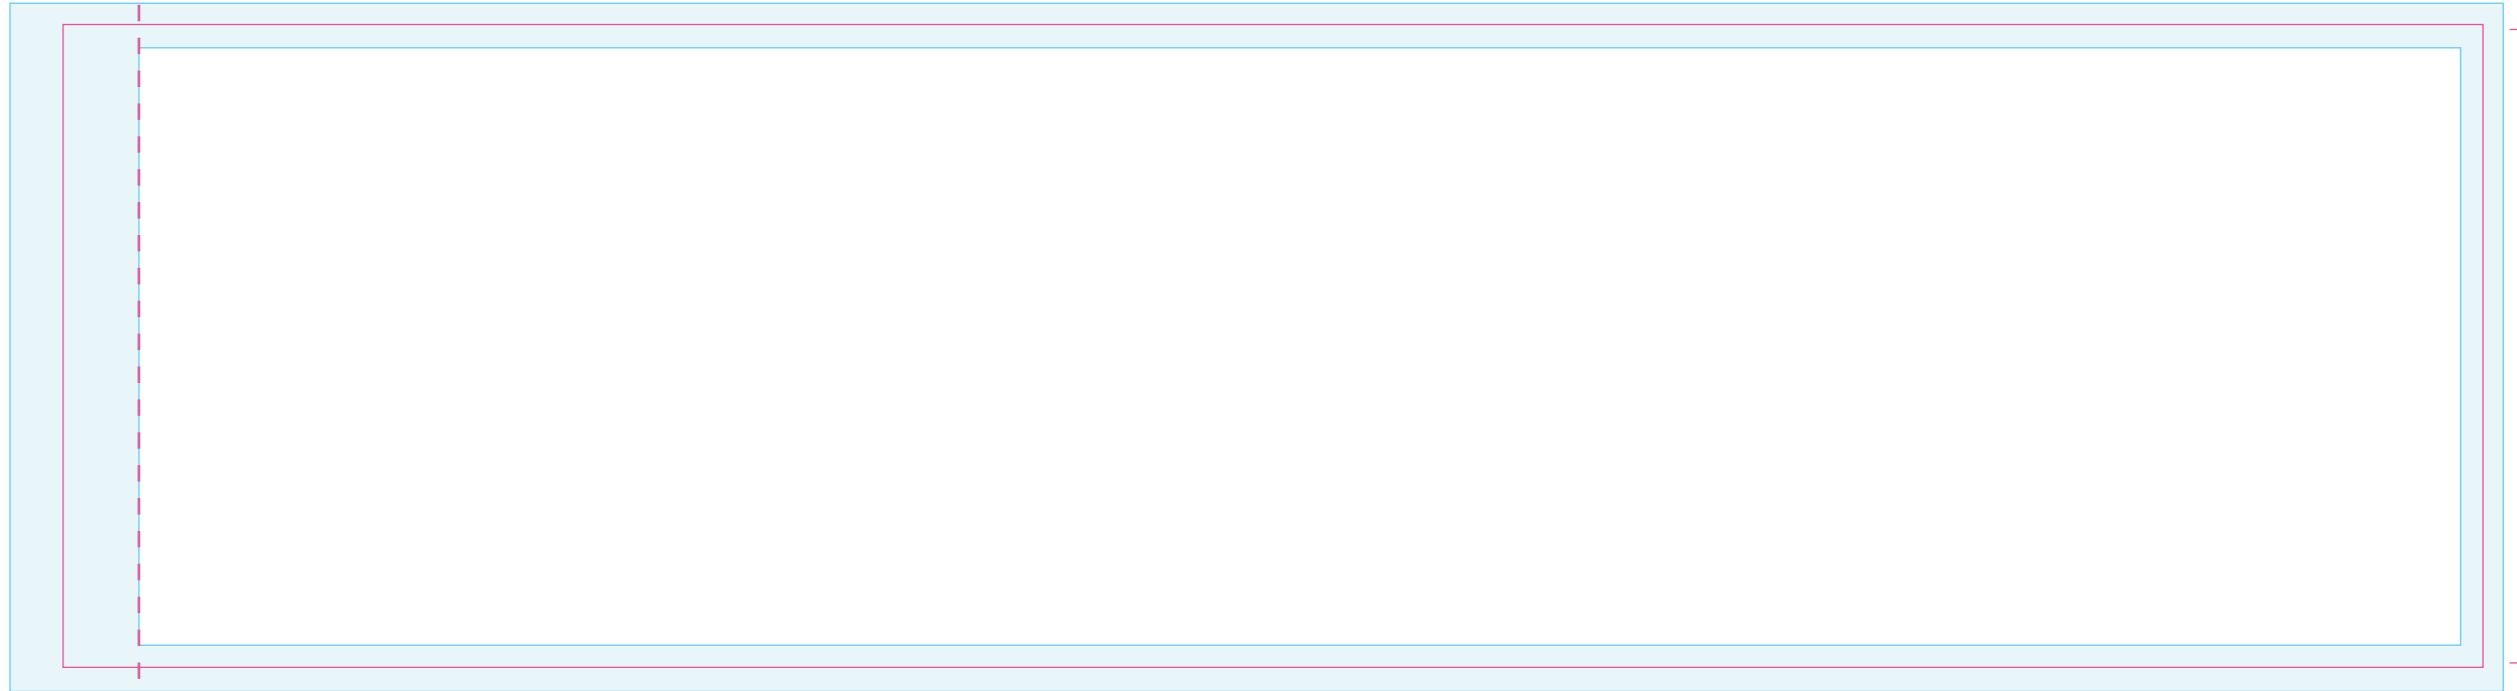

Uitgesneden formaat: 320 mm x 85 mm

Let op: Opmaak

-  **Vrije opmaak** - Deze ruimte is vrij van opmaak.
-  **Marge** - In deze ruimte **moet** de achtergrond doorlopen, maar geen tekst of belangrijke elementen die niet afgesneden mogen worden.
-  **Snijlijn** - Vanaf deze markering wordt het label afgesneden.
-  **Plakrand** - Vanaf deze markering wordt het label overlapt.