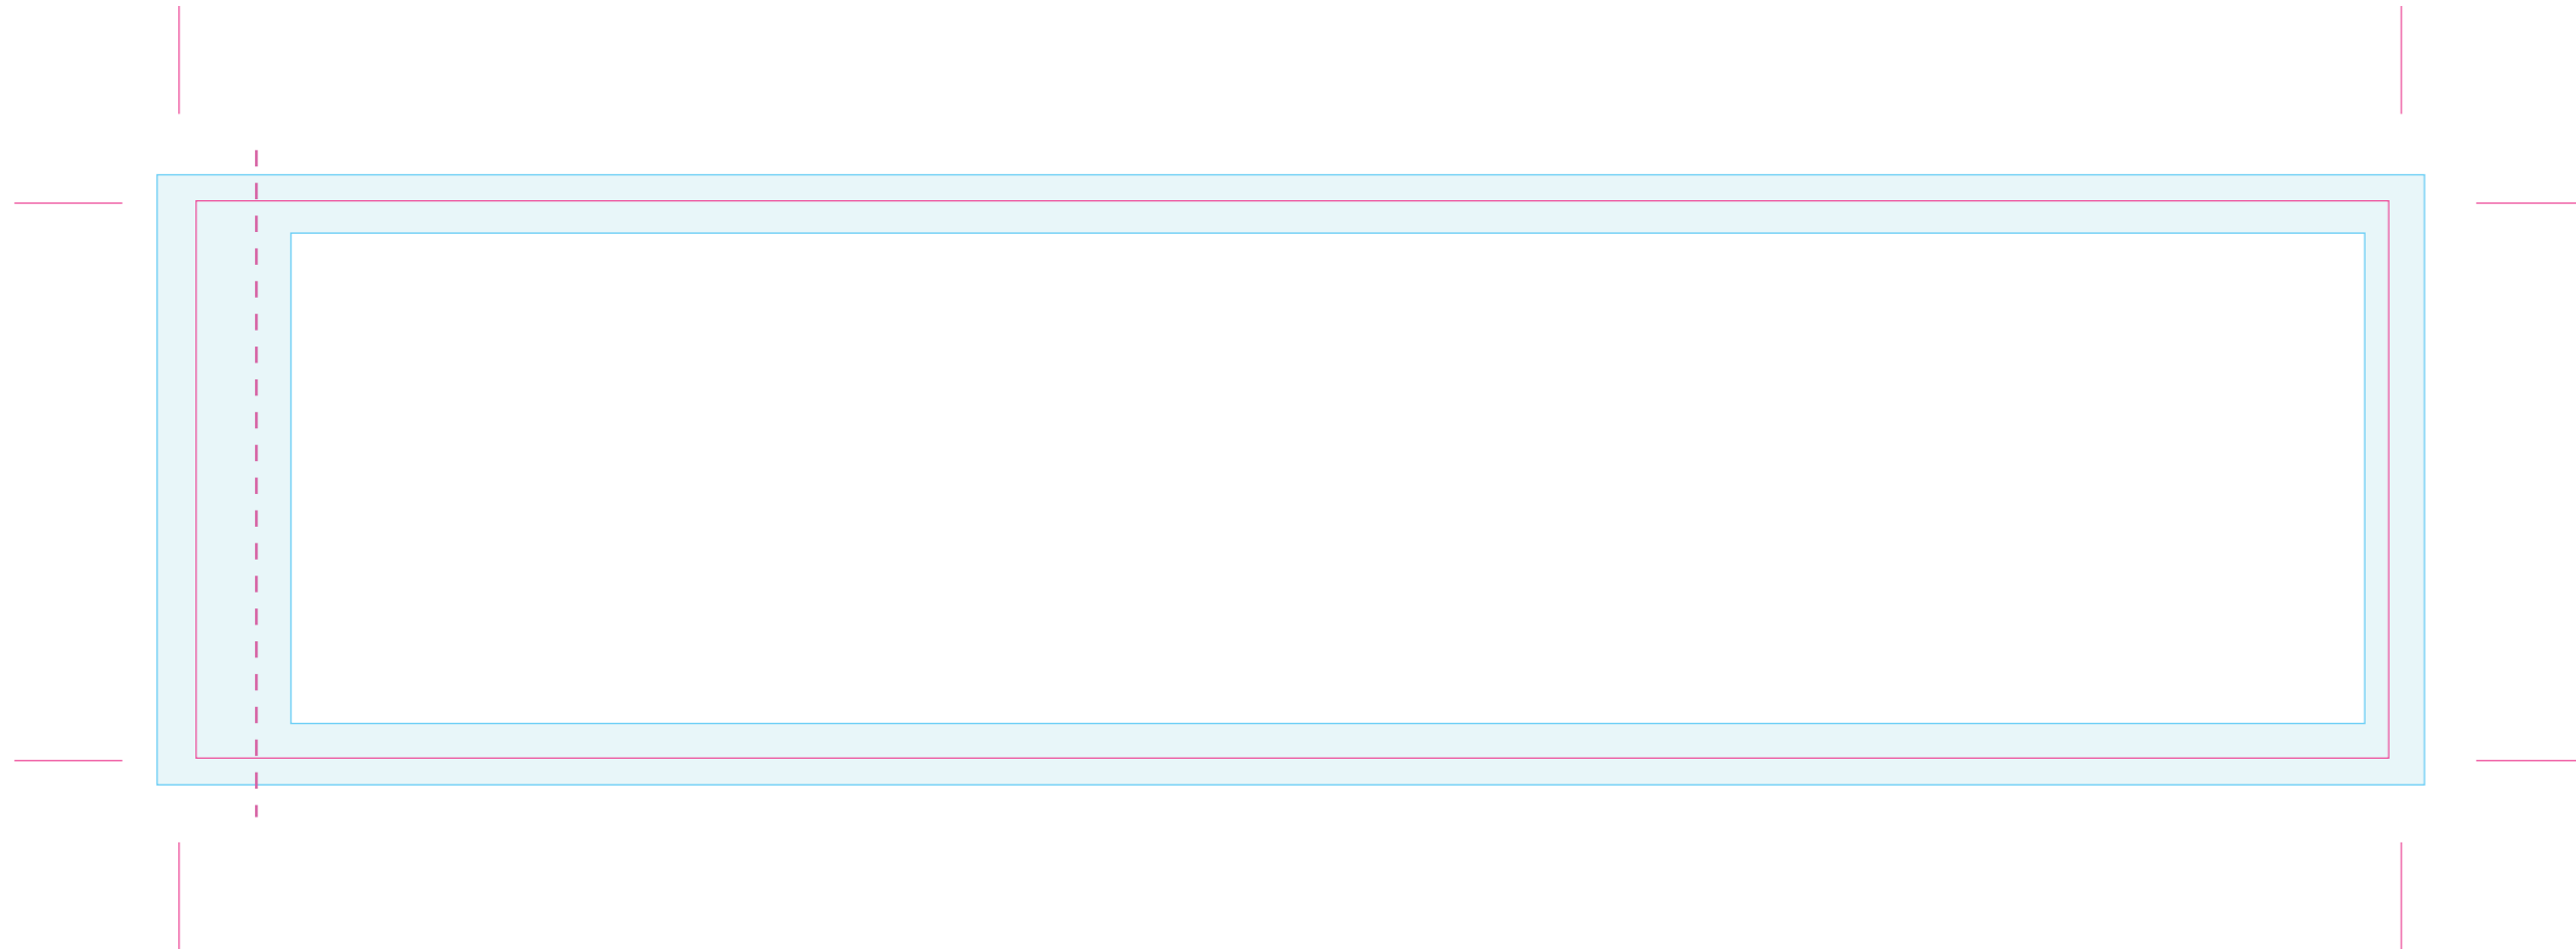

Uitgesneden formaat: 295 mm x 74 mm

Let op: Opmaak

-  **Vrije opmaak** - Deze ruimte is vrij van opmaak.
-  **Marge** - In deze ruimte **moet** de achtergrond doorlopen, maar geen tekst of belangrijke elementen die niet afgesneden mogen worden.
-  **Snijlijn** - Vanaf deze markering wordt het label afgesneden.
-  **Plakrand** - Vanaf deze markering wordt het label overlapt.

Let op: Aanlevering

- Bestandstype: PDF, Ai, PSD, Jpeg
- Voor PSD en Jpeg bestanden: **Minimale resolutie** is 300 DPI.
- Voor PDF en Ai: **Afbeeldingen insluiten** en **tekst in lettercontouren**.
- Voor vragen: **E** ntp@fortunefactory.nl
T 078 699 08 41