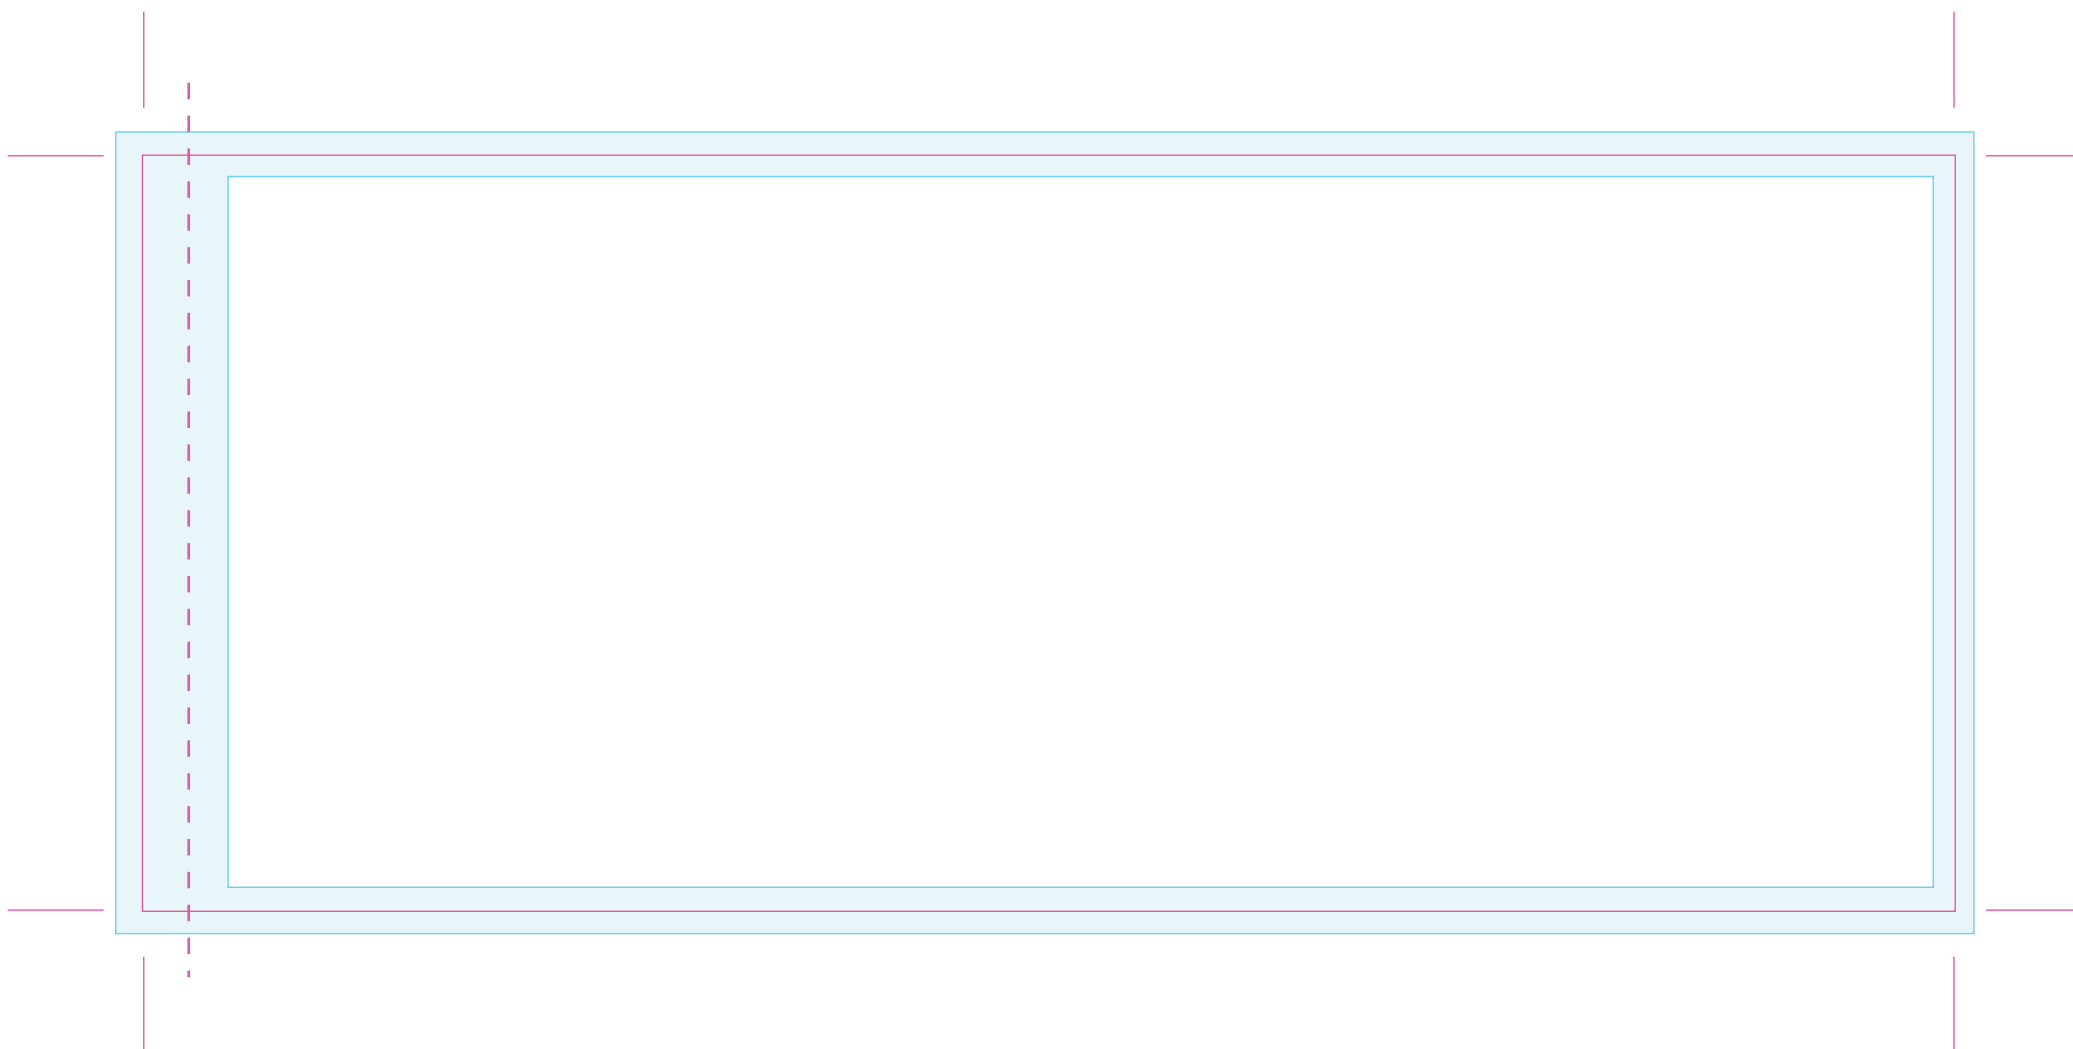

# Uitgesneden formaat: 240 mm x 100 mm

## Let op: Opmaak

-  **Vrije opmaak** - Deze ruimte is vrij van opmaak.
-  **Marge** - In deze ruimte **moet** de achtergrond doorlopen, maar geen tekst of belangrijke elementen die niet afgesneden mogen worden.
-  **Snijlijn** - Vanaf deze markering wordt het label afgesneden.
-  **Plakrand** - Vanaf deze markering wordt het label overlapt.

## Let op: Aanlevering

- Bestandstype: PDF, Ai, PSD, Jpeg
- Voor PSD en Jpeg bestanden: **Minimale resolutie** is 300 DPI.
- Voor PDF en Ai: **Afbeeldingen insluiten** en **tekst in lettercontouren**.
- Voor vragen: **E** [ntp@fortunefactory.nl](mailto:ntp@fortunefactory.nl)  
**T** 078 699 08 41