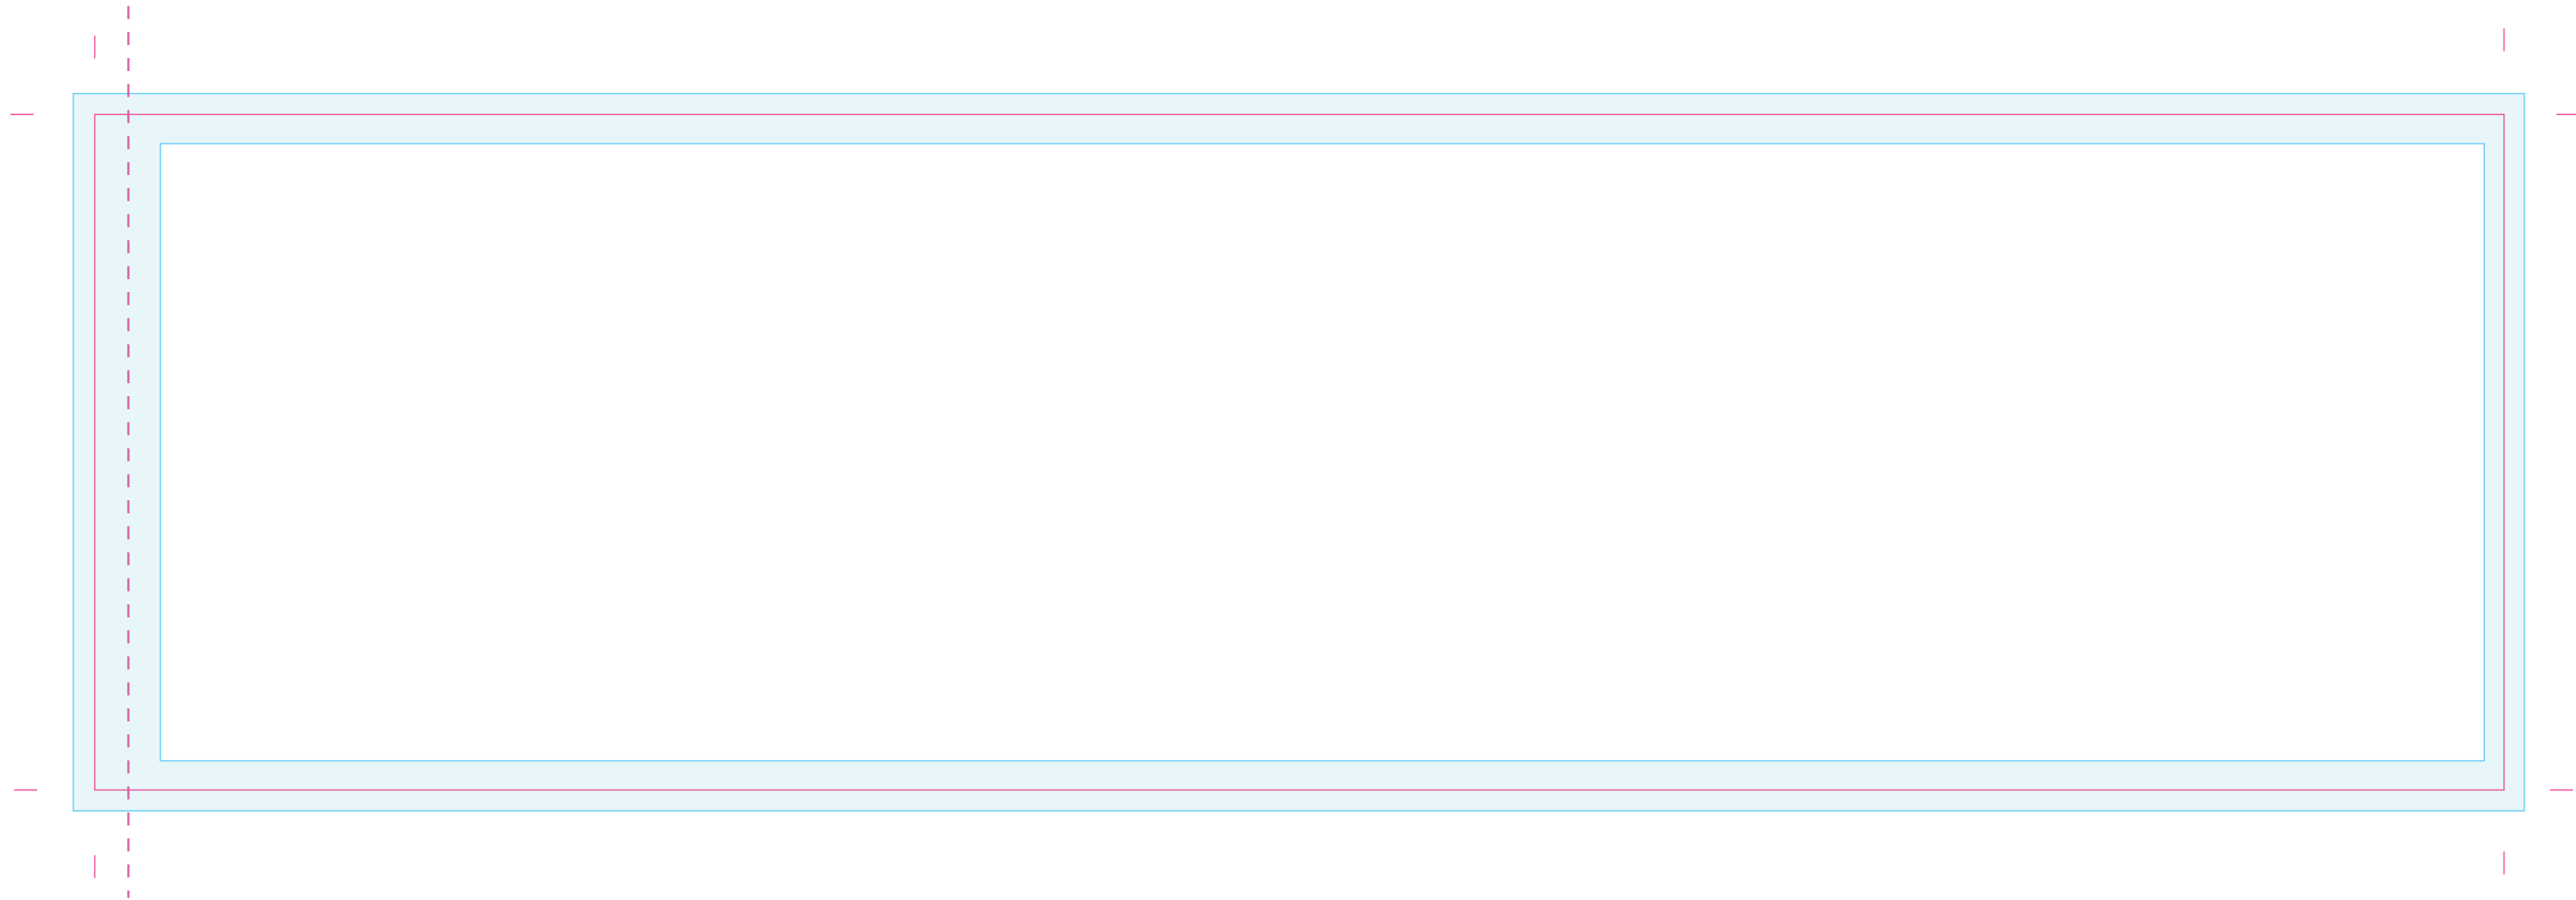

Uitgesneden formaat: 346 mm x 97 mm

Let op: Opmaak

-  Vrije opmaak - Deze ruimte is vrij van opmaak.
-  Marge - In deze ruimte moet de achtergrond doorlopen, maar geen tekst of belangrijke elementen die niet afgesneden mogen worden.
-  Snijlijn - Vanaf deze markering wordt het label afgesneden.
-  Plakrand - Vanaf deze markering wordt het label overlapt.

Let op: Aanlevering

- Bestandstype: PDF, Ai, PSD, Jpeg
- Voor PSD en Jpeg bestanden: Minimale resolutie is 300 DPI.
- Voor PDF en Ai: Afbeeldingen insluiten en tekst in lettercontouren.
- Voor vragen: E ntp@fortunefactory.nl
T 078 699 08 41