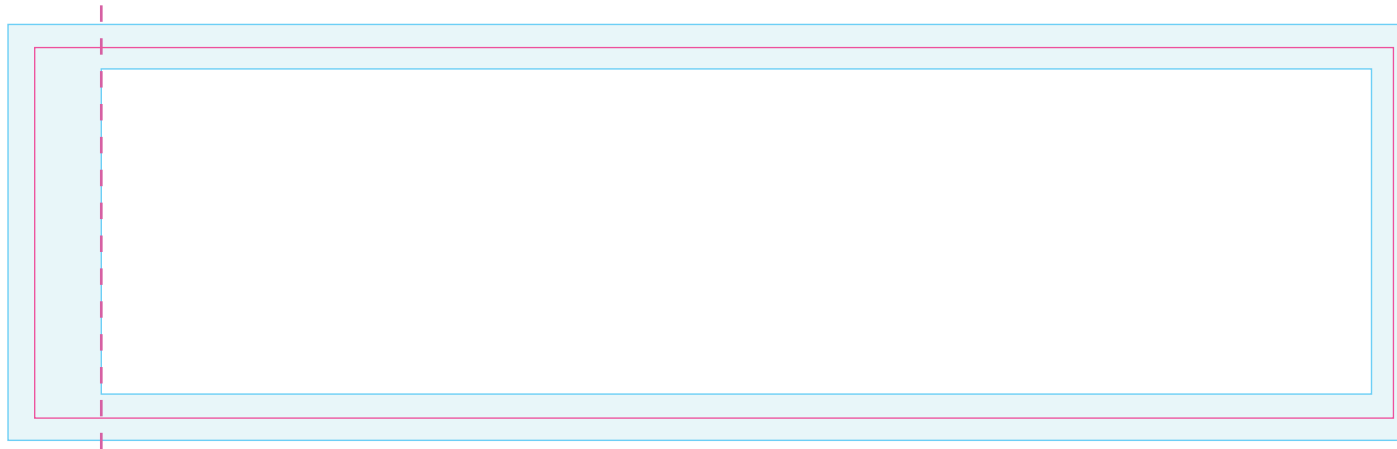

Label: (XXS) 180 x 49

(bedrukbaar gebied: 180 mm x 49 mm)

Opmaak

-  **Vrije opmaak** - Deze ruimte is vrij voor persoonlijke opmaak
-  **Marge** - In deze ruimte moet de achtergrond doorlopen maar geen tekst of belangrijke elementen die niet afgesneden mogen worden
-  **Snijlijn** - Vanaf deze markering wordt het label afgesneden
-  **Plakrand** - Vanaf deze markering overlapt het label

Aanlevering

- Bestandstype: Bewerkbaar PDF of AI bestand
- Voor een bewerkbaar PDF of AI bestand: **sluit afbeeldingen in en zet tekst om naar lettercontouren**
 - Heb je geen bewerkbaar PDF of AI bestand?
Dan kun je ook een PSD, PNG of JPG bestand aanleveren met **een minimale resolutie van 300 DPI**
 - Let op: de kwaliteit kan verminderen bij gebruik van een PSD, PNG of JPG bestand
 - Voor meer informatie bekijk de aanleverspecificaties op onze website!