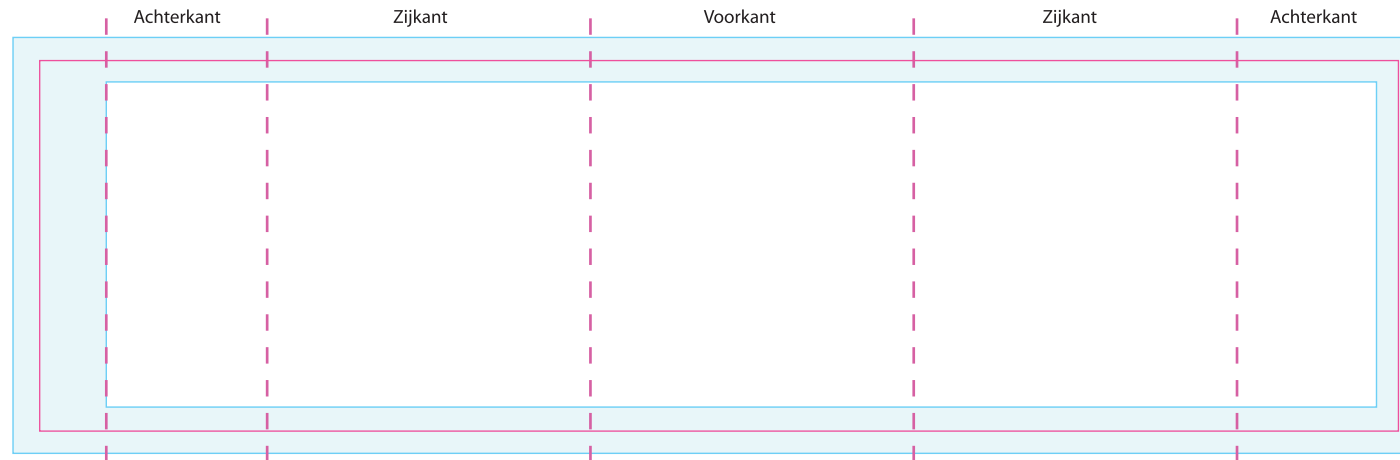

Label: (XXS) 180 x 49

(bedrukbaar gebied: 180 mm x 49 mm)

Opmaak

-  **Vrije opmaak** - Deze ruimte is vrij voor persoonlijke opmaak
-  **Marge** - In deze ruimte moet de achtergrond doorlopen maar geen tekst of belangrijke elementen die niet afgesneden mogen worden
-  **Snijlijn** - Vanaf deze markering wordt het label afgesneden
-  **Plakrand** - Vanaf deze markering overlapt het label

Aanlevering

- Bestandstype: Bewerkbaar PDF of AI bestand
- Voor een bewerkbaar PDF of AI bestand: **sluit afbeeldingen in en zet tekst om naar lettercontouren**
 - Heb je geen bewerkbaar PDF of AI bestand? Dan kun je ook een PSD, PNG of JPG bestand aanleveren met **een minimale resolutie van 300 DPI**
 - Let op: de kwaliteit kan verminderen bij gebruik van een PSD, PNG of JPG bestand
 - Voor meer informatie bekijk de aanleverspecificaties op onze website!