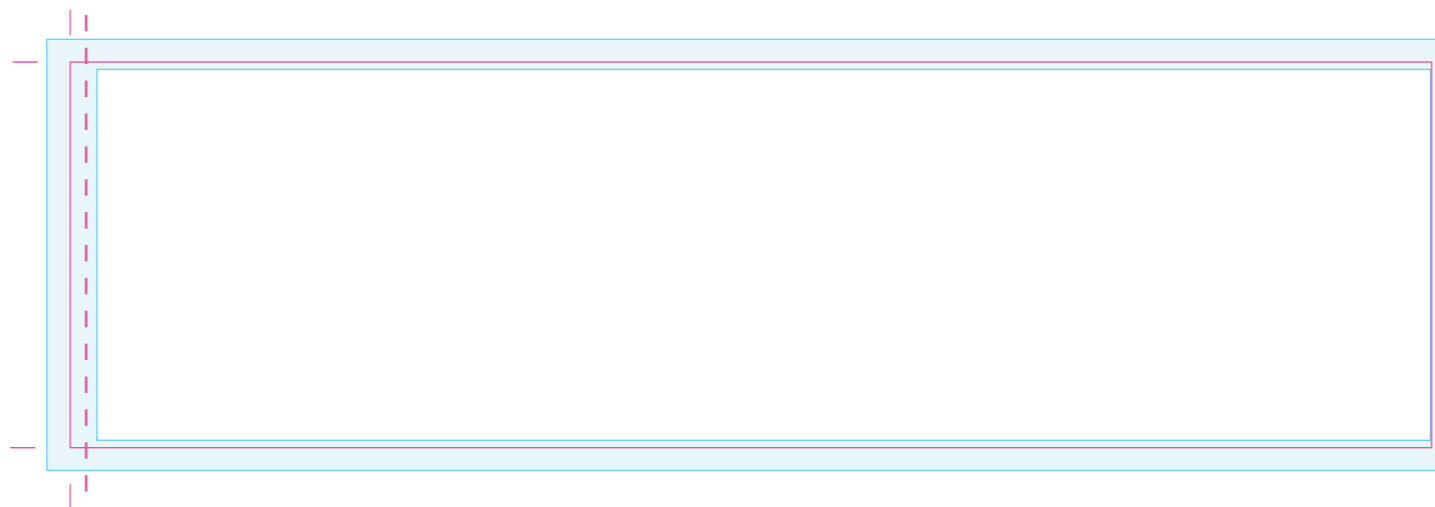

Uitgesneden formaat: 180 mm x 51 mm

Let op: Opmaak

-  Vrije opmaak - Deze ruimte is vrij van opmaak.
-  Marge - In deze ruimte moet de achtergrond doorlopen, maar geen tekst of belangrijke elementen die niet afgesneden mogen worden.
-  Snijlijn - Vanaf deze markering wordt het label afgesneden.
-  Plakrand - Vanaf deze markering wordt het label overlapt.

Let op: Aanlevering

- Bestandstype: PDF, Ai, PSD, Jpeg
- Voor PSD en Jpeg bestanden: Minimale resolutie is 300 DPI.
- Voor PDF en Ai: Afbeeldingen insluiten en tekst in lettercontouren.
- Voor vragen: E ntp@fortunefactory.nl
T 078 699 08 41