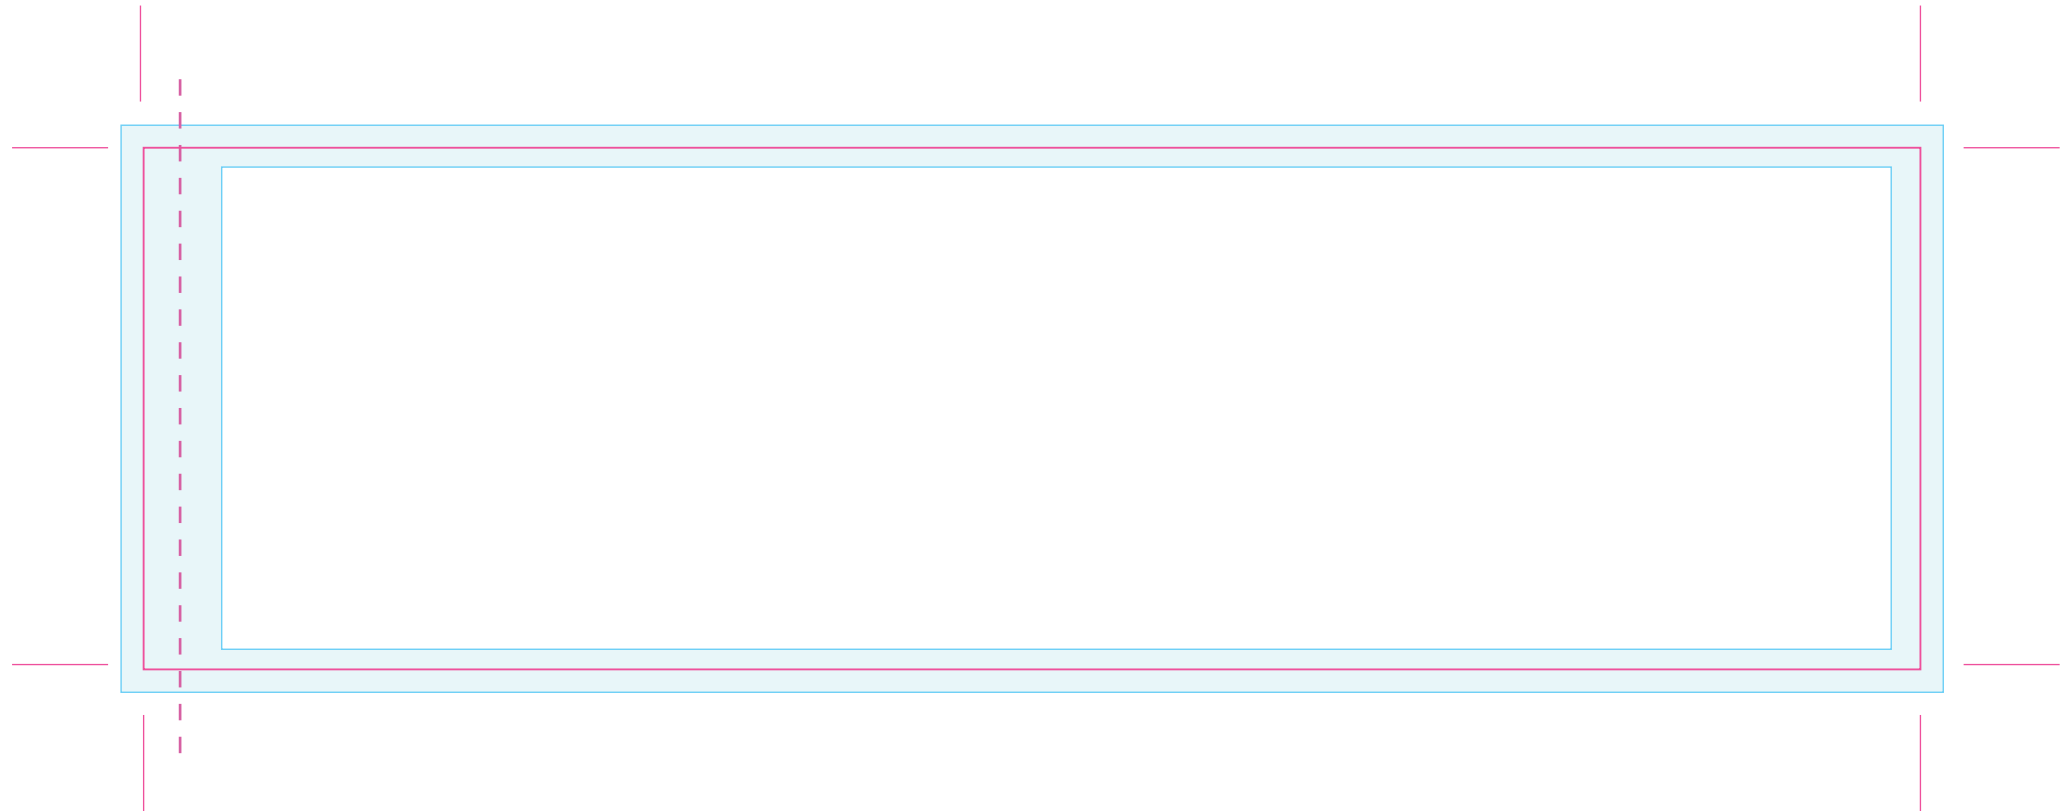

Uitgesneden formaat: 235 mm x 69 mm

Let op: Opmaak

-  **Vrije opmaak** - Deze ruimte is vrij van opmaak.
-  **Marge** - In deze ruimte moet de achtergrond doorlopen, maar geen tekst of belangrijke elementen die niet afgesneden mogen worden.
-  **Snijlijn** - Vanaf deze markering wordt het label afgesneden.
-  **Plakrand** - Vanaf deze markering wordt het label overlapt.

Let op: Aanlevering

- Bestandstype: PDF, Ai, PSD, Jpeg
- Voor PSD en Jpeg bestanden: Minimale resolutie is 300 DPI.
- Voor PDF en Ai: Afbeeldingen insluiten en tekst in lettercontouren.
- Voor vragen: E ntp@fortunefactory.nl
T 078 699 08 41