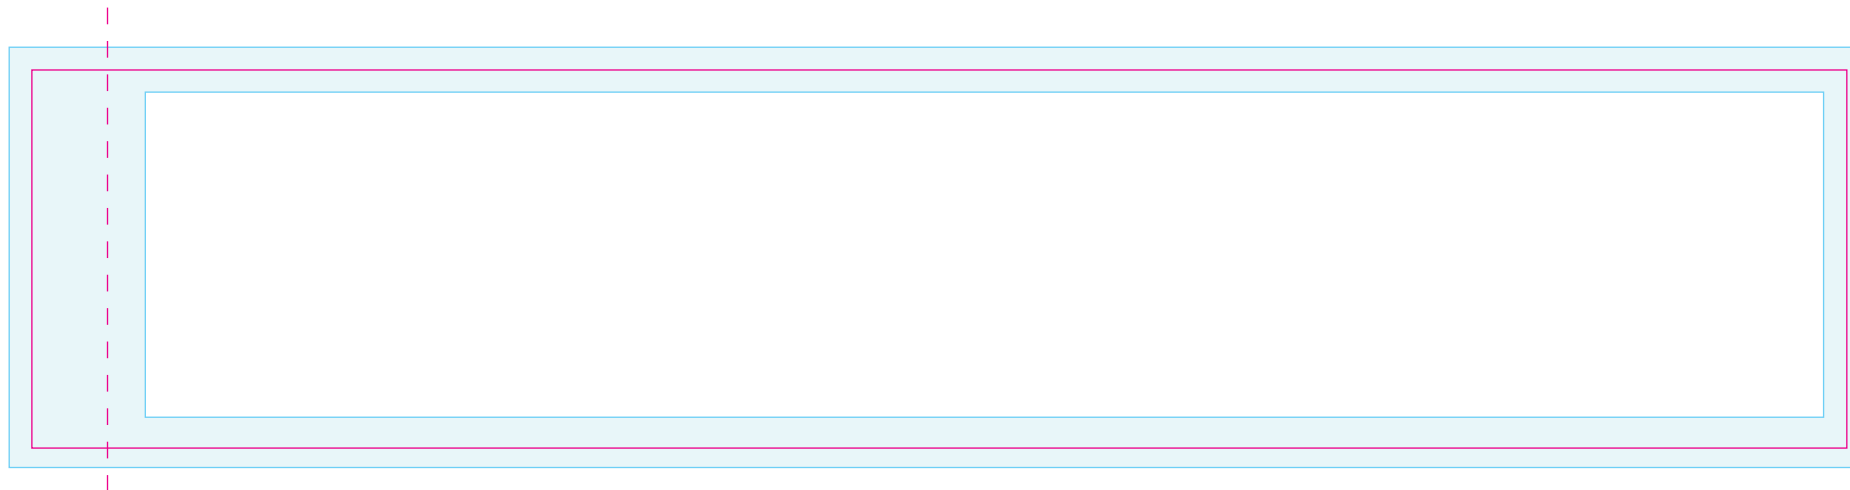

Label: met trekclip 240 x 50 (bedrukbaar gebied: 240 mm x 50 mm)

Opmaak

-  **Vrije opmaak** - Deze ruimte is vrij voor persoonlijke opmaak
-  **Marge** - In deze ruimte moet de achtergrond doorlopen maar geen tekst of belangrijke elementen die niet afgesneden mogen worden
-  **Snijlijn** - Vanaf deze markering wordt het label afgesneden
-  **Plakrand** - Vanaf deze markering overlapt het label

Aanlevering

- Bestandstype: Bewerkbaar PDF of AI bestand
- Voor een bewerkbaar PDF of AI bestand: **sluit afbeeldingen in en zet tekst om naar lettercontouren**
 - Heb je geen bewerkbaar PDF of AI bestand? Dan kun je ook een PSD, PNG of JPG bestand aanleveren met **een minimale resolutie van 300 DPI**
 - Let op: de kwaliteit kan verminderen bij gebruik van een PSD, PNG of JPG bestand
 - Voor meer informatie bekijk de aanleverspecificaties op onze website!