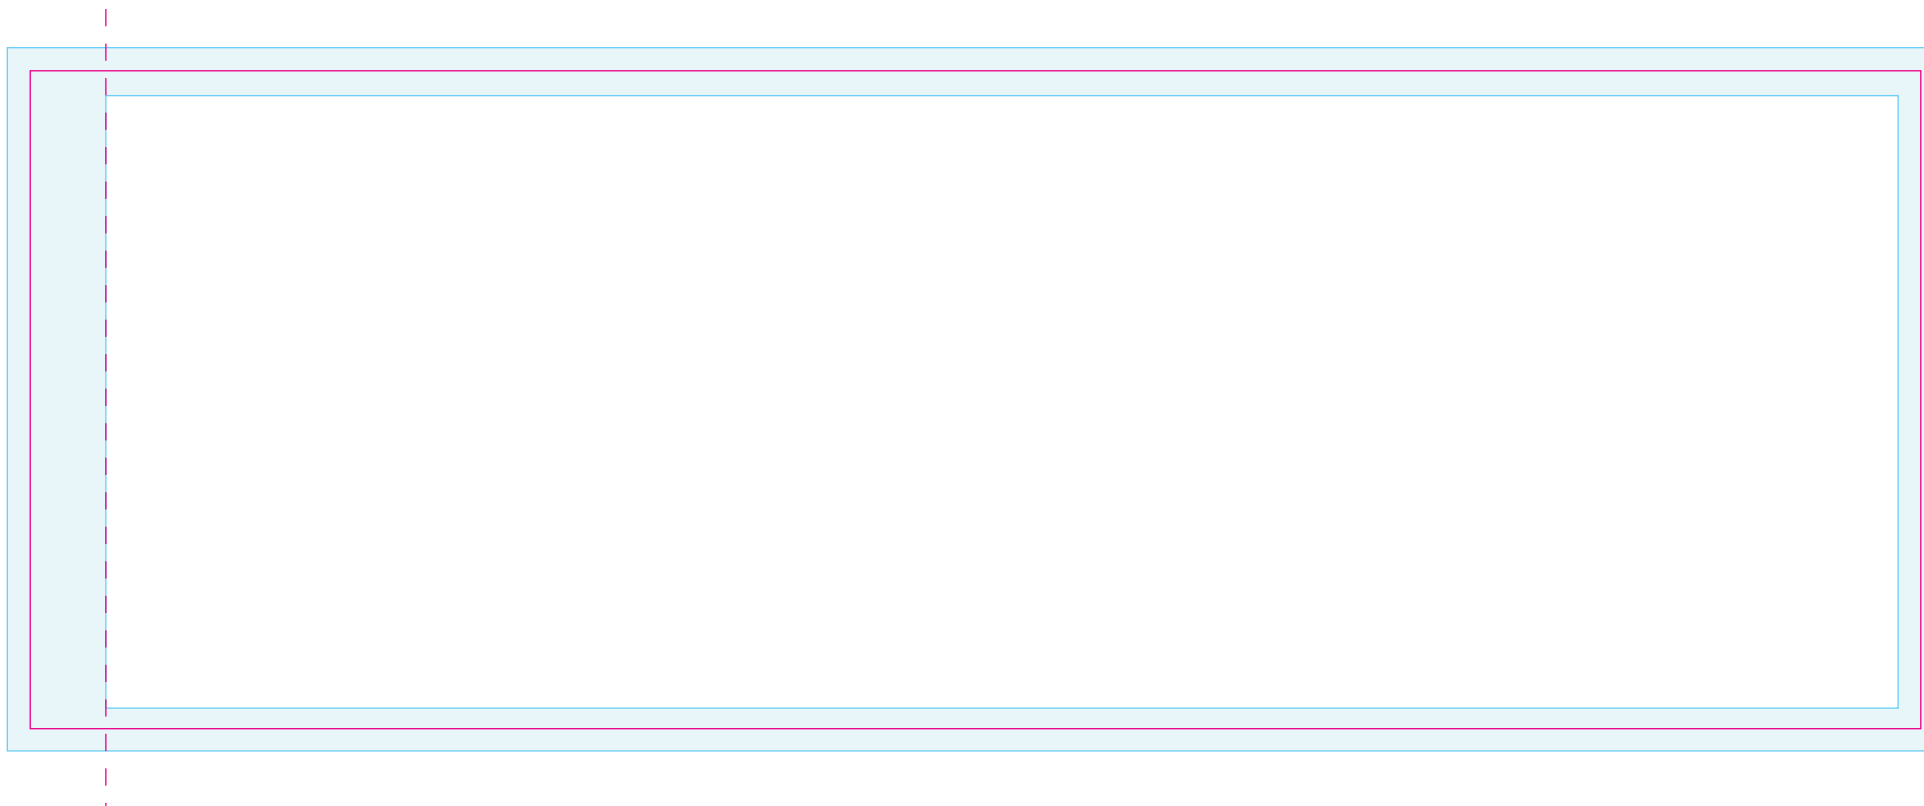

Label: 250 x 87 (bedrukbaar gebied: 250 x 87 mm)

Opmaak

-  **Marge** - In deze ruimte moet de achtergrond doorlopen maar geen tekst of belangrijke elementen die niet afgesneden mogen worden
-  **Snijlijn** - Vanaf deze markering wordt het label afgesneden
-  **Vrije opmaak** - Deze ruimte is vrij voor persoonlijke opmaak
-  **Plakrand** - Vanaf deze markering overlapt het label