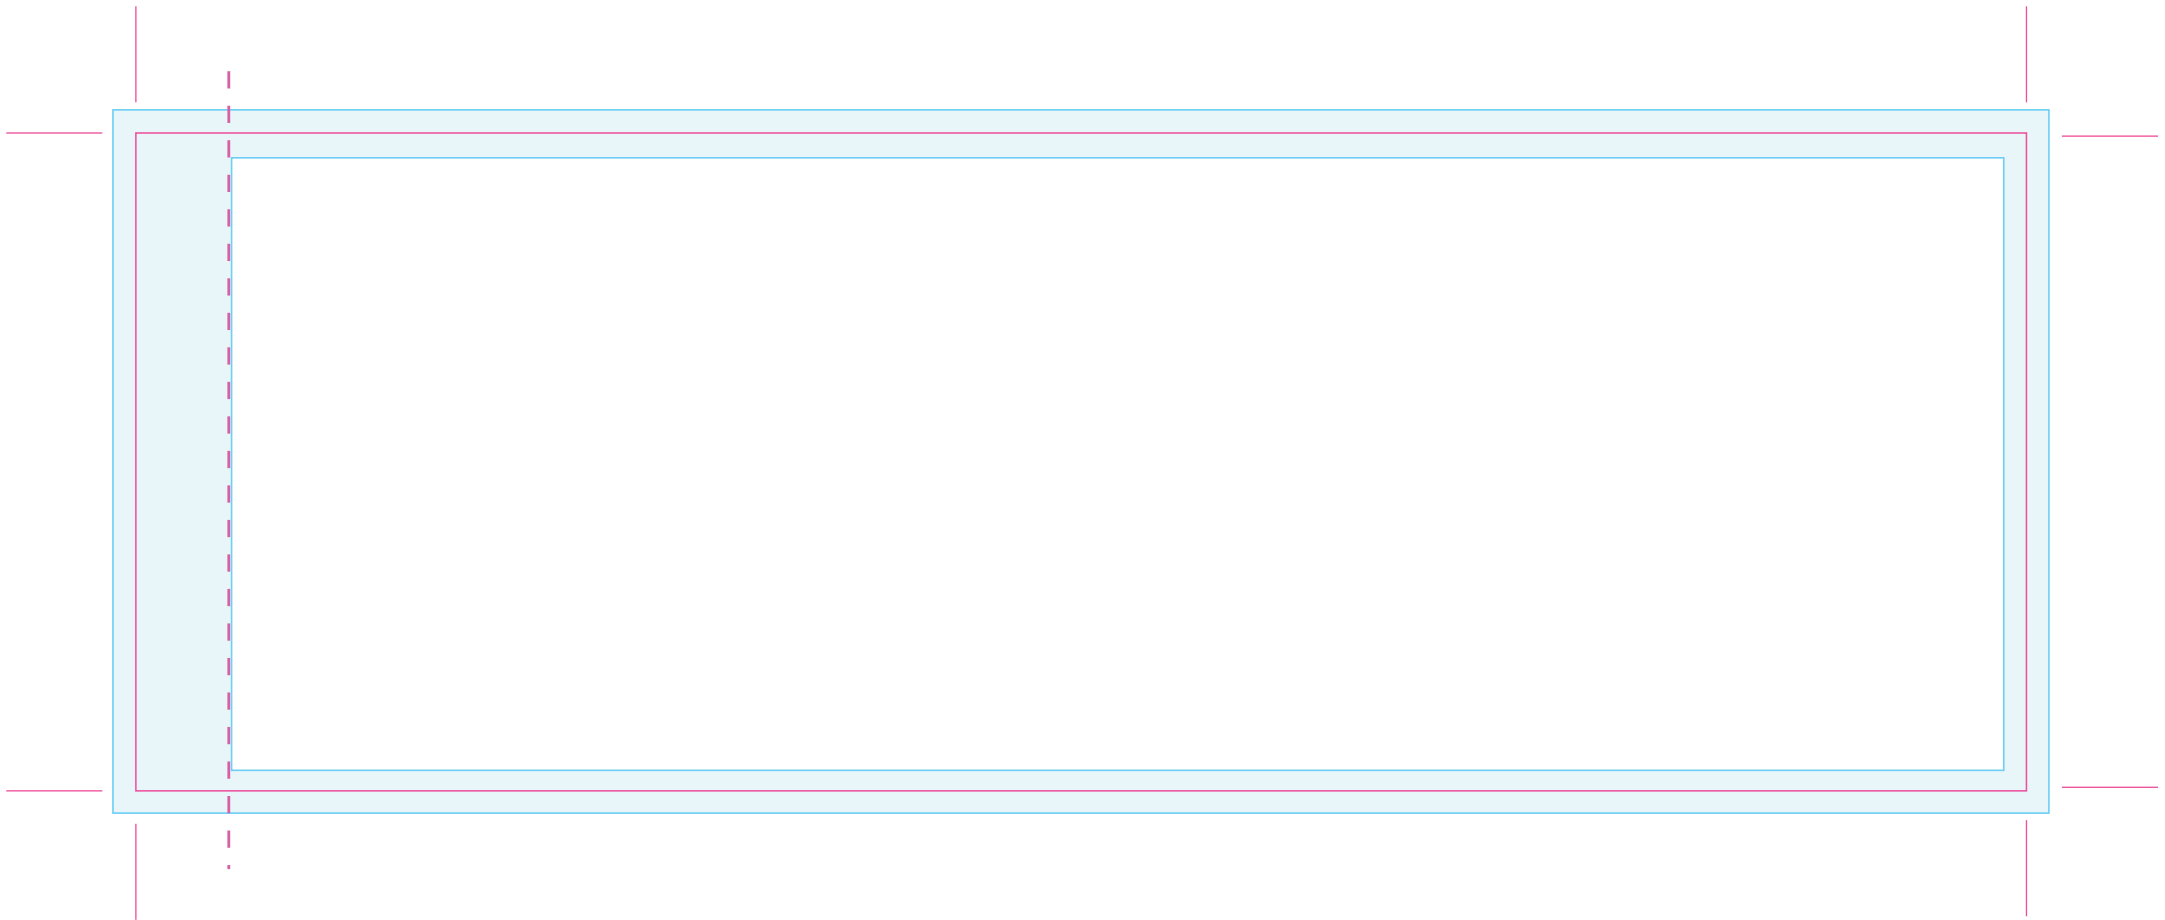

Uitgesneden formaat: 250 mm x 87 mm

Let op: Opmaak

-  **Vrije opmaak** - Deze ruimte is vrij van opmaak.
-  **Marge** - In deze ruimte **moet** de achtergrond doorlopen, maar geen tekst of belangrijke elementen die niet afgesneden mogen worden.
-  **Snijlijn** - Vanaf deze markering wordt het label afgesneden.
-  **Plakrand** - Vanaf deze markering wordt het label overlapt.

Let op: Aanlevering

- Bestandstype: PDF, Ai, PSD, Jpeg
- Voor PSD en Jpeg bestanden: **Minimale resolutie** is 300 DPI.
- Voor PDF en Ai: **Afbeeldingen insluiten** en **tekst in lettercontouren**.
- Voor vragen: **E** ntp@fortunefactory.nl
T 078 699 08 41