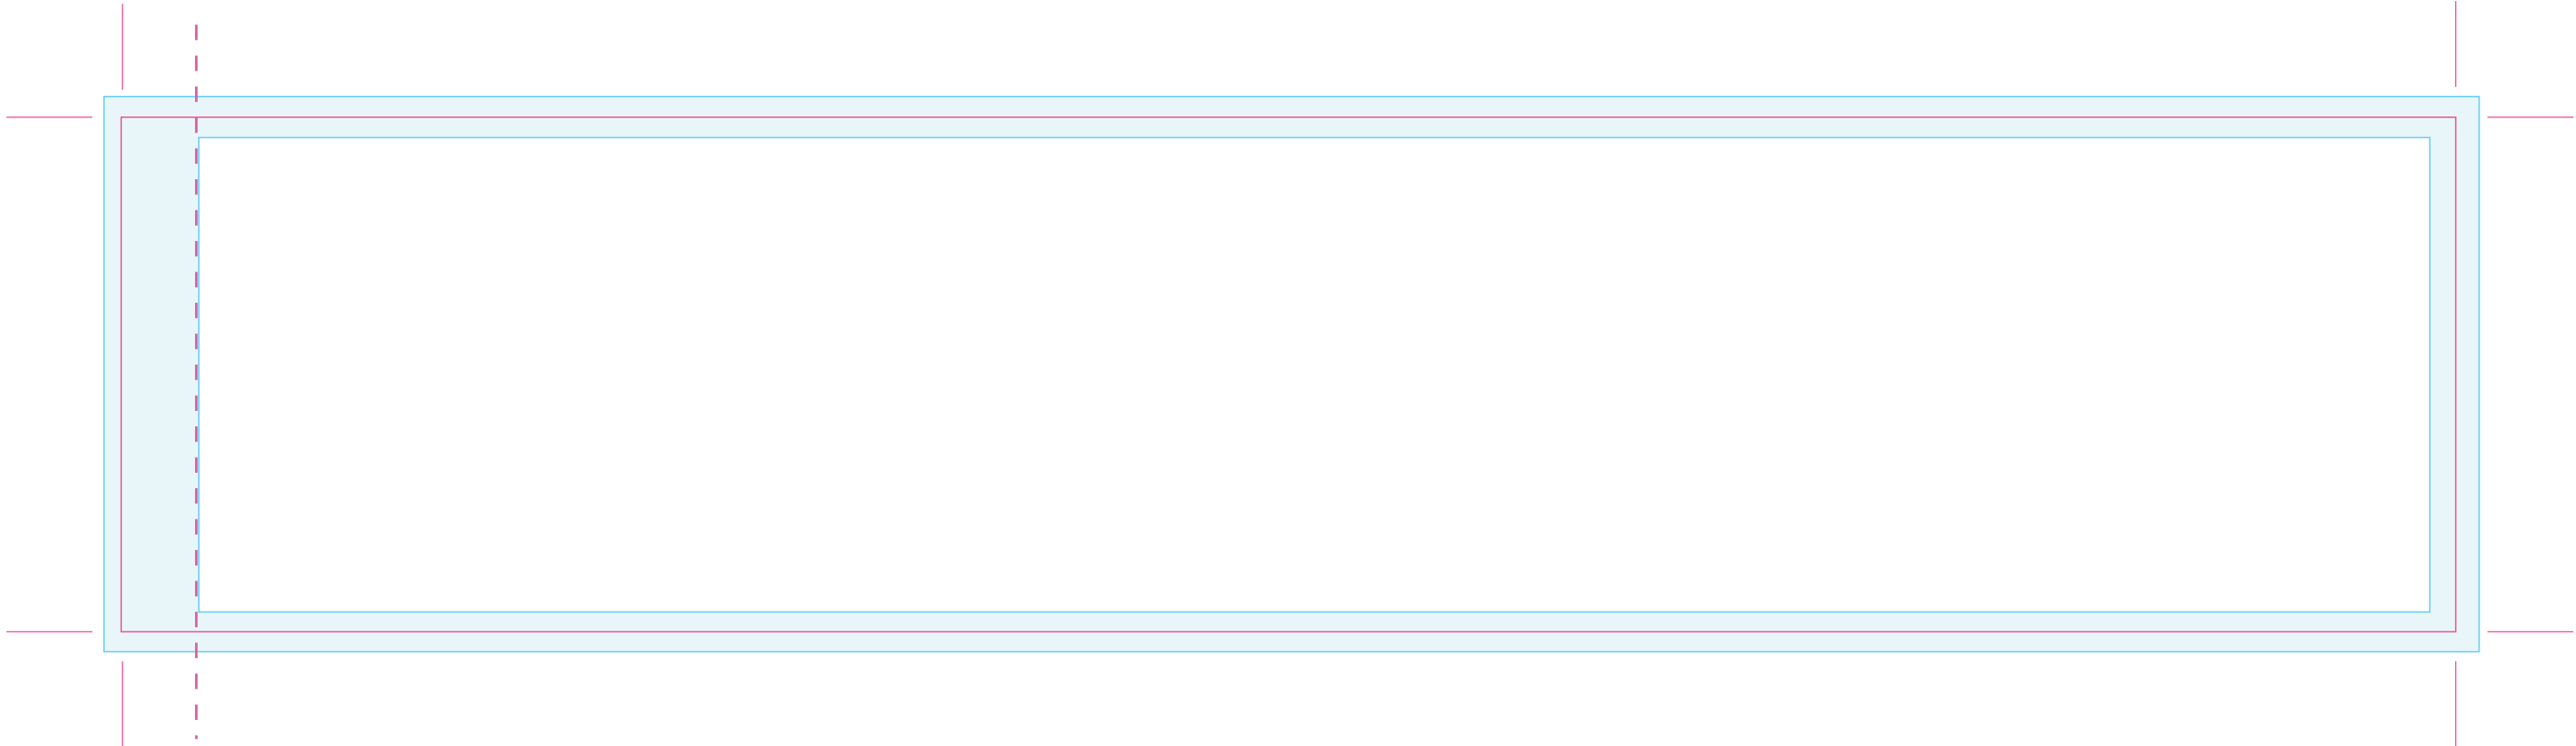

Uitgesneden formaat: 345 mm x 76 mm

Let op: Opmaak

-  Vrije opmaak - Deze ruimte is vrij van opmaak.
-  Marge - In deze ruimte moet de achtergrond doorlopen, maar geen tekst of belangrijke elementen die niet afgesneden mogen worden.
-  Snijlijn - Vanaf deze markering wordt het label afgesneden.
-  Plakrand - Vanaf deze markering wordt het label overlapt.

Let op: Aanlevering

- Bestandstype: PDF, Ai, PSD, Jpeg
- Voor PSD en Jpeg bestanden: Minimale resolutie is 300 DPI.
- Voor PDF en Ai: Afbeeldingen insluiten en tekst in lettercontouren .
- Voor vragen: E ntp@fortunefactory.nl
T 078 699 08 41