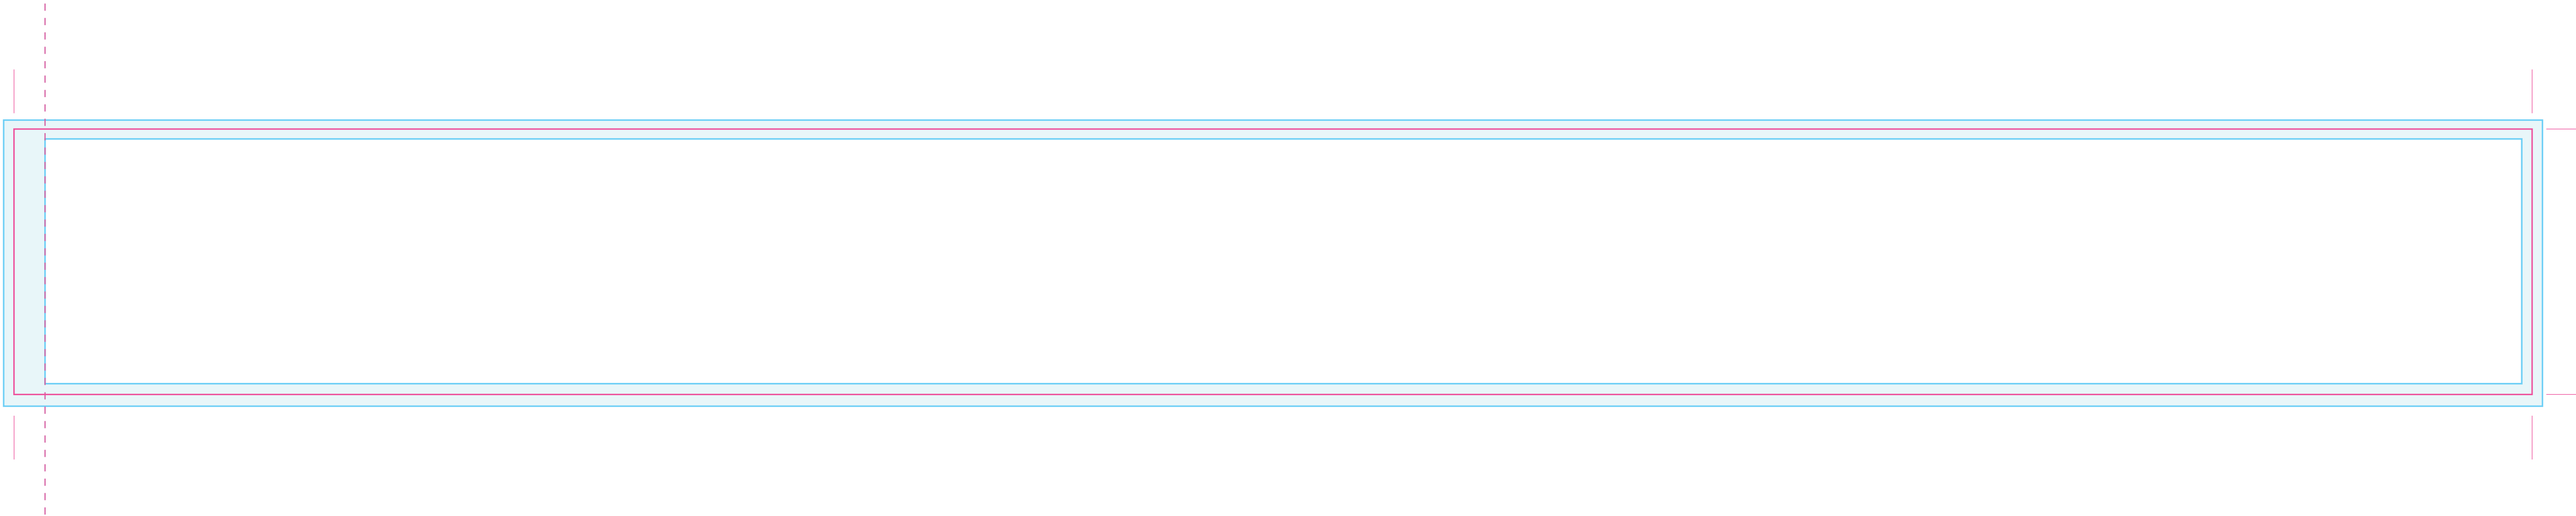

**Uitgesneden formaat: 730 mm x 77 mm**

### Let op: Opmaak

-  **Vrije opmaak** - Deze ruimte is vrij van opmaak.
-  **Marge** - In deze ruimte **moet** de achtergrond doorlopen, maar geen tekst of belangrijke elementen die niet afgesneden mogen worden.
-  **Snijlijn** - Vanaf deze markering wordt het label afgesneden.
-  **Plakrand** - Vanaf deze markering wordt het label overlapt.