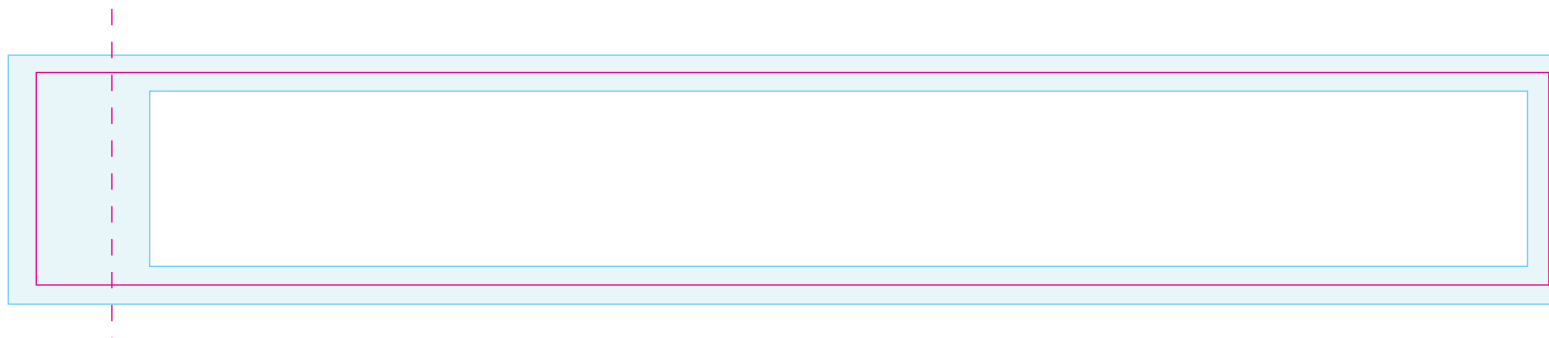

Label: kruidenblikje met venster (bedrukbaar gebied: 200 x 28 mm)

Opmaak

-  **Vrije opmaak** - Deze ruimte is vrij voor persoonlijke opmaak
-  **Marge** - In deze ruimte moet de achtergrond doorlopen maar geen tekst of belangrijke elementen die niet afgesneden mogen worden
-  **Snijlijn** - Vanaf deze markering wordt het label afgesneden
-  **Plakrand** - Vanaf deze markering overlapt het label

Aanlevering

Bestandstype: Bewerkbaar PDF of AI bestand

- Voor een bewerkbaar PDF of AI bestand: **sluit afbeeldingen in en zet tekst om naar lettercontouren**
- Heb je geen bewerkbaar PDF of AI bestand?
Dan kun je ook een PSD, PNG of JPG bestand aanleveren met **een minimale resolutie van 300 DPI**
- Let op: de kwaliteit kan verminderen bij gebruik van een PSD, PNG of JPG bestand
- Voor meer informatie bekijk de aanleverspecificaties op onze website!